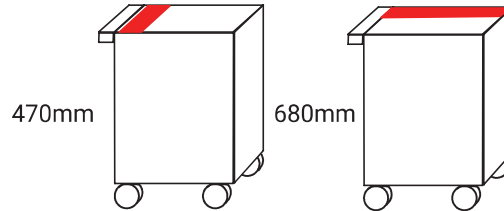

Armadio portautensili con 7 cassetti 237 pezzi

Possibilità di colore a disposizione: