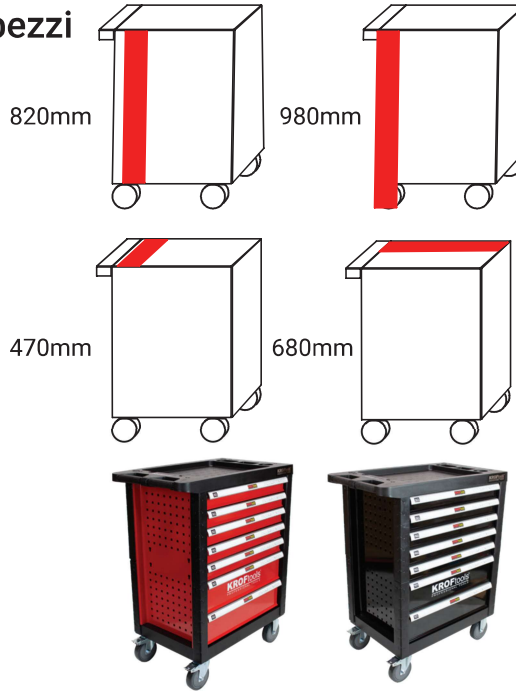

COD. ED8500

€ 642,00 +IVA

SUPER OFFERTA INCREDBILE!

ACTION_{pro24}
EDmeccanica

Dimensioni carrello:

Altezza (con ruote): 980 mm, altezza: 820 mm

Larghezza: 470 mm, lunghezza: 680 mm

Dimensioni cassetti:

(5x) 60x400x530mm

(2x) 140x400x530mm

Armadio portautensili 7 cassettei 259 pezzi

Modulo	Riferimento	Quantità	Descrizione:
1	8510	42x	Chiave a bussola da 1/4"
2	8511	19x	Chiave a bussola da 1/4"
3	8512	3x	Pinze
4	8513	4x	Pinze per anelli di sicurezza
5	8514	6x	Chiave Umbrako a T
6	8515	26x	Bussole e cricchetto da 1/4"
7	8516	85x	Bit
8	8517	6x	Chiavi combinate 6-24 mm
9	8518	17x	Chiavi a gancio 6-22 mm
10	8519	7x	Cacciaviti torx T10-T40
11	8520	8x	Cacciaviti
12	8521	6x	Raspa
13	8522	2x	Martelli
14	8523	2x	Pinze
15	8524	8x	Chiave ad anello 6~22 mm
16	8525	4x	Chiave ad anello 21~32 mm
17	8526	10x	Chiave 6~32 mm
18	8527	5x	Chiave combinata 24~32 mm
19	8574	9x	Punzoni e perni

COD. ED8502

€ 734,00 +IVA

ACTION_{pro24}
EDmeccanica

SUPER OFFERTA INCREDBILE!

Dimensioni carrello:

Altezza (con ruote): 980 mm, altezza: 820 mm
Larghezza: 470 mm, lunghezza: 680 mm

Dimensioni cassettei:

(5x) 60x400x530mm
(2x) 140x400x530mm