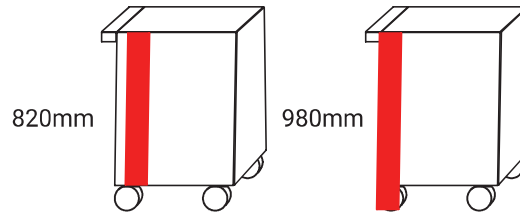

Armadio portautensili con 7 cassetti 237 pezzi

Possibilità di colore a disposizione: