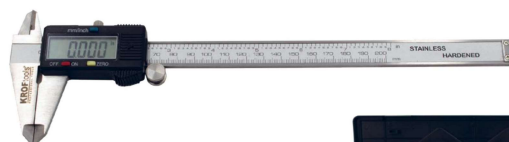

COD. ED1315

€ **44,80** +IVA