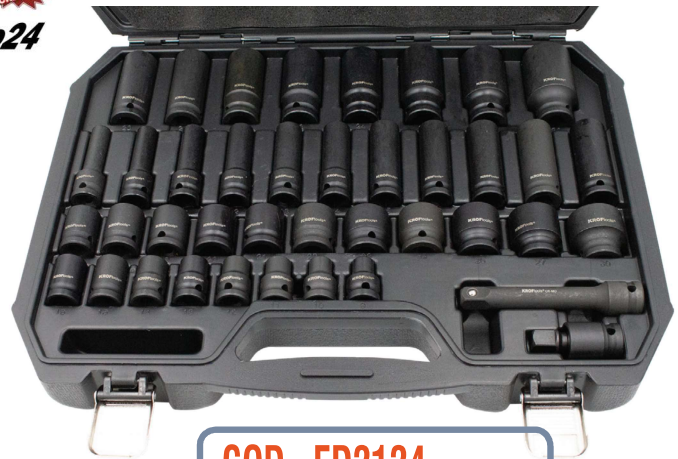

**SUPER
OFFERTA
INCREDIBILE!**

ACTION_{pro24}
EDmeccanica

Kit bussola trasmissione 9 pz

ACTION *pro24*
EDmeccanica

Set per avvitatori a percussione 1/2" 40 pz

COD. ED2124

€ **113,⁸⁰** +IVA

COD. ED3055