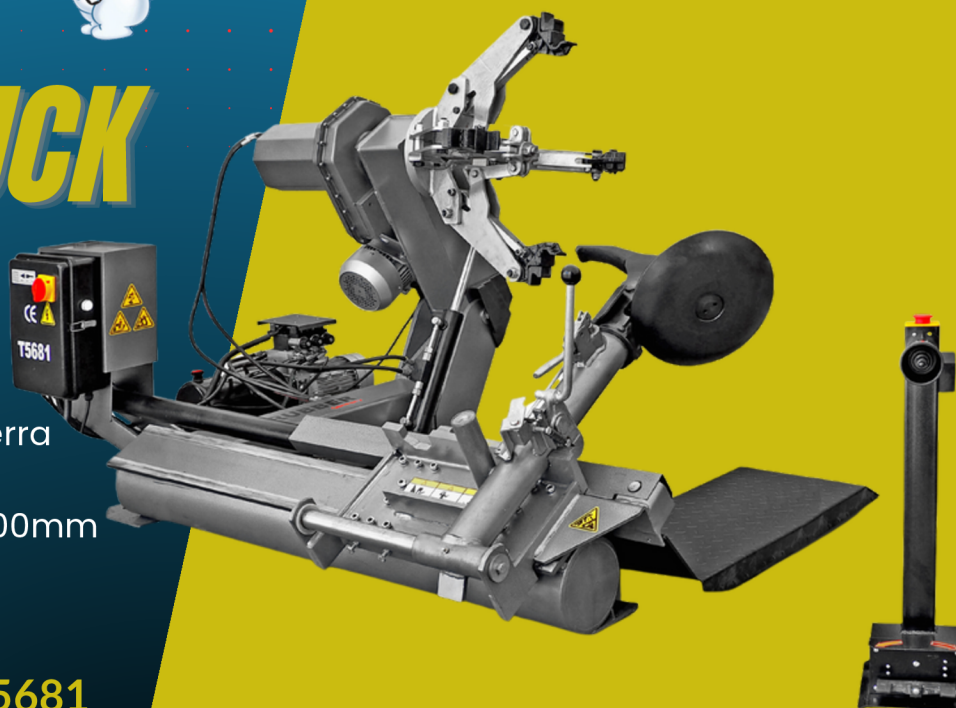

PROMO TRUCK

- Smontagomme camion macchine agricole movimento terra
- Capacità di lavoro fino a 26
- Altezza max del pneumatico 1600mm
- Funzionamento elettroidraulico
- Peso max ruota 500kg

SMONTAGOMME T5681 + EQUILIBRATRICE GT1324

FINO AL 31/03/2025

€ 6290,00^{+IVA}

OPPURE

**NOLEGGIO OPERATIVO
36 MESI X € 210,00+IVA**

**RISCATTO FINALE
€ 63,00+IVA**

- Capacità di lavoro fino a 30"
- Sollevatore pneumatico 200kg
- Possibilità di lavorare su camion o autovetture
- Pedaliera bloccaggio ruota
- Comoda tastiera immissione dati