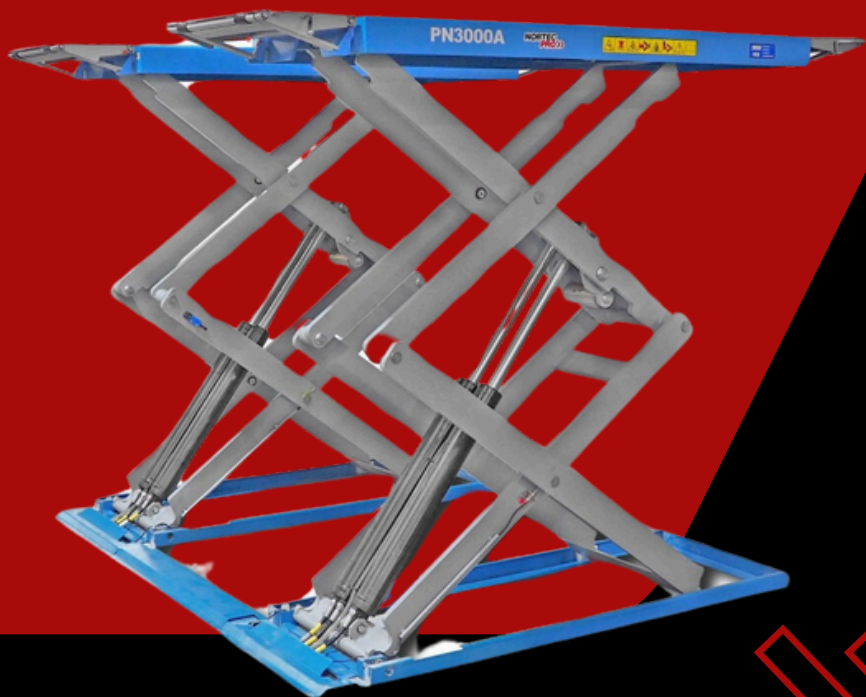

# PROMO SILVER SUPER

SMONTAGOMME MO320  
+  
EQUILIBRATRICE WB220L  
+  
SOLLEVATORE XL300 (3 ton)  
Installazione con nostri tecnici in  
tutta ITALIA

**FINO AL 31/08/2025**

**€ 6390,00** +IVA

**OPPURE**