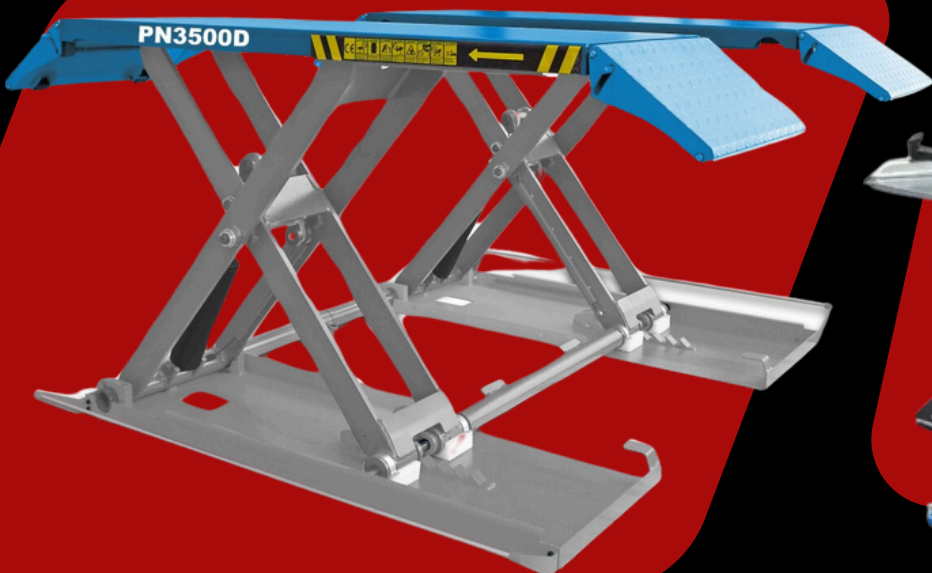

PROMO GIOVE PLUS

**NUOVO MODELLO
2025**

SMONTAGOMME MO320+AL
+
EQUILIBRATRICE WB700
+
PEDANA PN3500D (3.5 ton)

Installazione con nostri tecnici in
tutta ITALIA

FINO AL 31/08/2025

€ 6980,00^{+IVA}

**OPPURE
NOLEGGIO OPERATIVO
36 MESI X € 233,00+IVA
RISCATTO FINALE
€ 71,40+IVA**