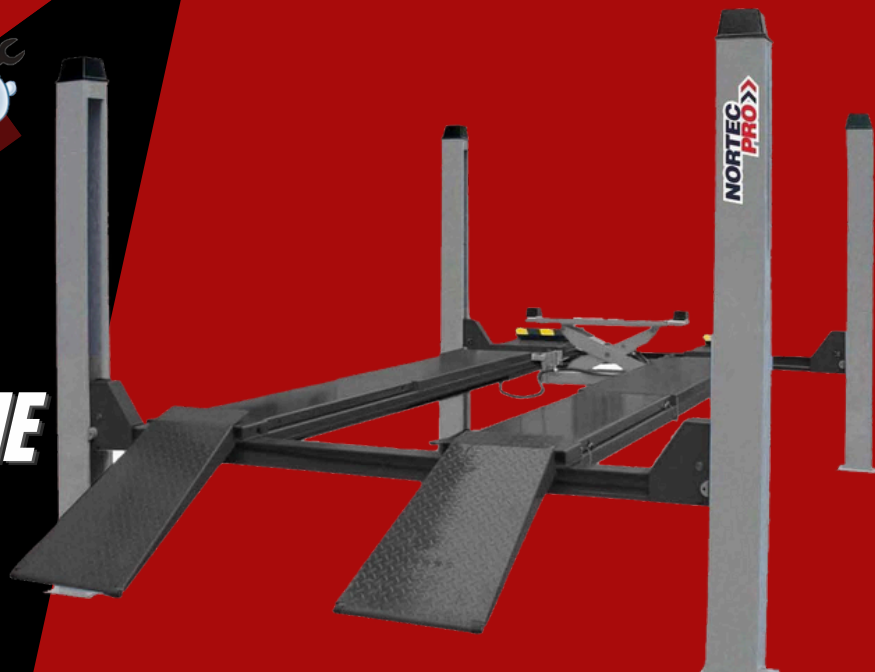

emgs
EDmeccanica

SOLLEVATORE 4 COLONNE PIU' ASSETTO RUOTE

FINO AL 31/08/2025

€ 14.390,00^{+IVA}

OPPURE

NOLEGGIO OPERATIVO

48 MESI X € 382,00+IVA

RISCATTO FINALE

€ 148,00+IVA

P05200G3

GEOMASTER ILS