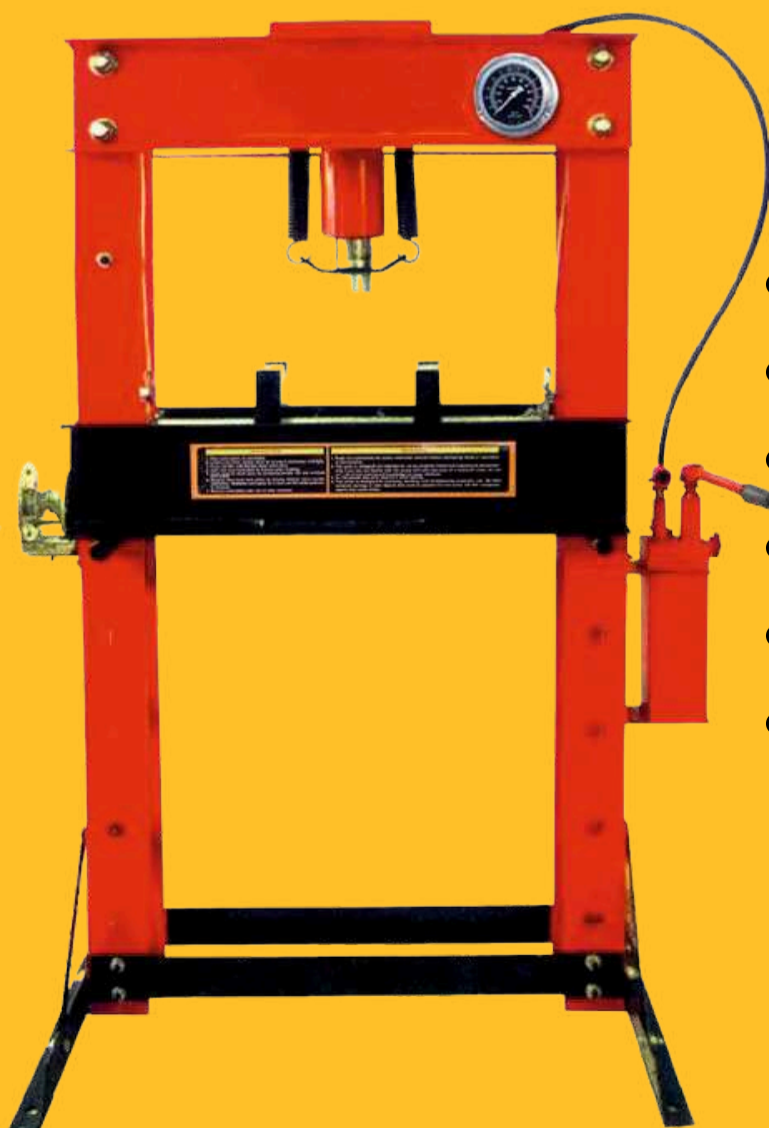

PROMO GR500P

- Pressa idraulica da 50ton
- Doppio pistone
- Corsa cilindro 235mm
- Inclusi due blocchi per piano di lavoro
- Range di lavoro da 0 a 1030mm
- Peso 245kg

€ 890,00 + IVA