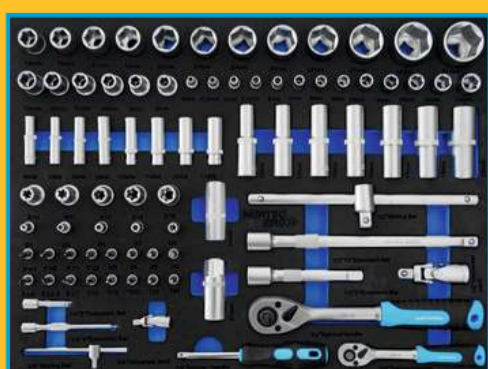

€ 890,00 + IVA

WN279

- **Realizzato in acciaio ha un piano di lavoro in polimero durevole resistente ai graffi e 279 utensili. Dotato di 4 grandi ruote tra cui due ruote girevoli con freno. Una comoda maniglia consente il libero movimento del carrello, dotato di 7 cassetti (+ 1 LATERALE), di cui 6 sono riempiti con utensili da lavoro in acciaio duro di ALTA QUALITA'.**

PROMO WN279

€ 680,00 + IVA

WN359

- Carrello professionale con 359 utensili inclusi, tra cui bussole, chiavi combinate, cricchetti, pinze, cacciaviti, chiave dinamometrica e bussole a impatto.
- Struttura solida e stabile, progettata per uso intensivo, con cassetti soft-close per un'organizzazione pratica e sicura.
- Dimensioni 1150 x 970 x 450 mm – Peso 115 kg.
- La soluzione completa per un'officina attrezzata e pronta a tutto