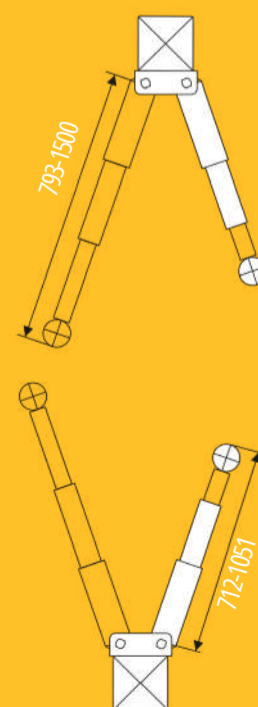

Promo PD4000ST

€ 2290,00 + IVA

oppure

Noleggio operativo mesi 30 x 93,00€ + IVA
con riscatto finale di € 93,00 + IVA