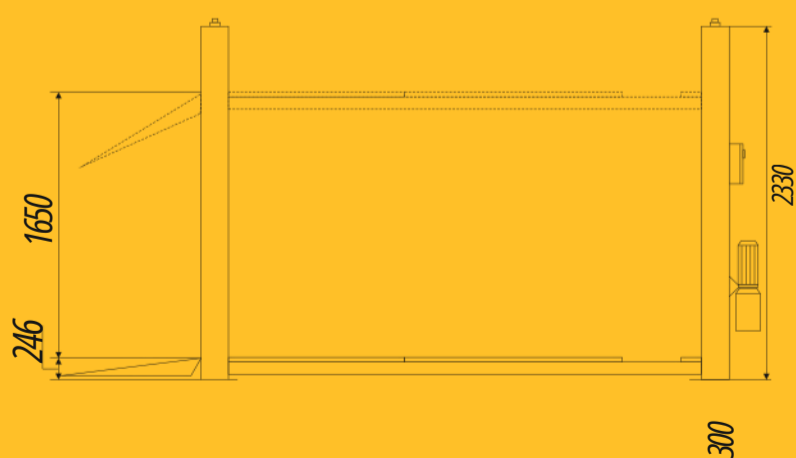

PROMO PO500N

€ 6290,00 + IVA

oppure

**Noleggio operativo 30 mesi x 251,00€ + IVA
con riscatto finale di € 251,00 + IVA**