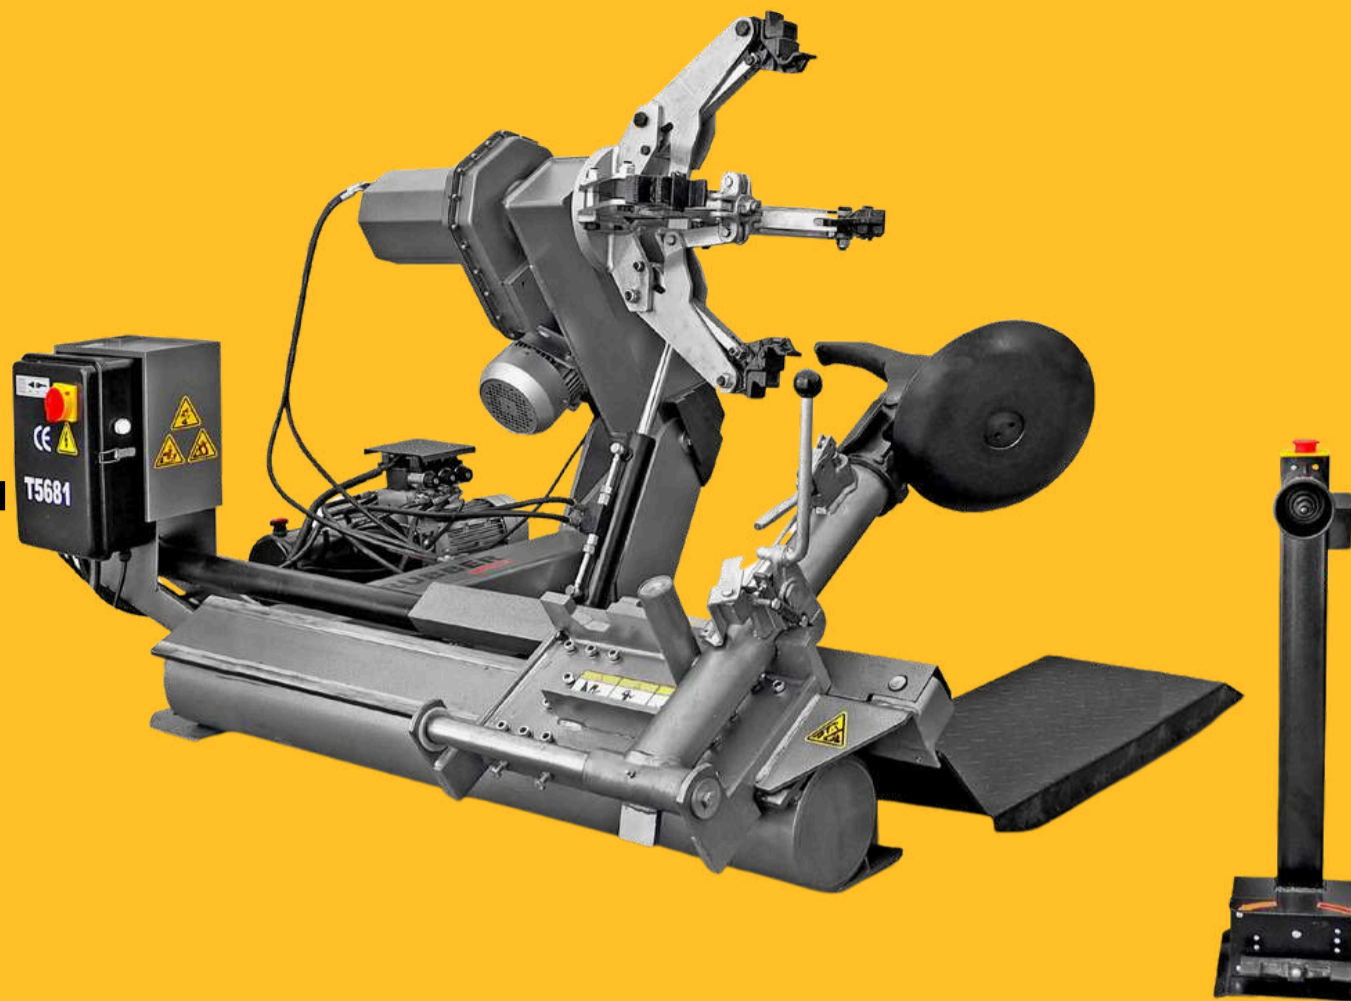

€ 5990,00 + IVA

oppure

**Noleggio operativo 30 mesi x 239,00€ + IVA
con riscatto finale di € 239,00 + IVA**

valide fino al 30/09/2026

T5681

- Smontagomme camion
- macchine agricole movimento terra
- Capacità di lavoro fino a 26
- Altezza max del pneumatico 1600mm
- Funzionamento elettroidraulico
- Peso max ruota 500kg
- Larghezza max. ruota 780mm

PROMO GR300P

- Pressa idraulica da 30ton
- Doppio pistone
- Corsa cilindro 200mm
- Inclusi due blocchi per piano di lavoro
- Range di lavoro 840mm
- Peso 126kg

€ 539,00 + IVA

PROMO GR500P

- Pressa idraulica da 50ton
- Doppio pistone
- Corsa cilindro 235mm
- Inclusi due blocchi per piano di lavoro
- Range di lavoro da 0 a 1030mm
- Peso 245kg