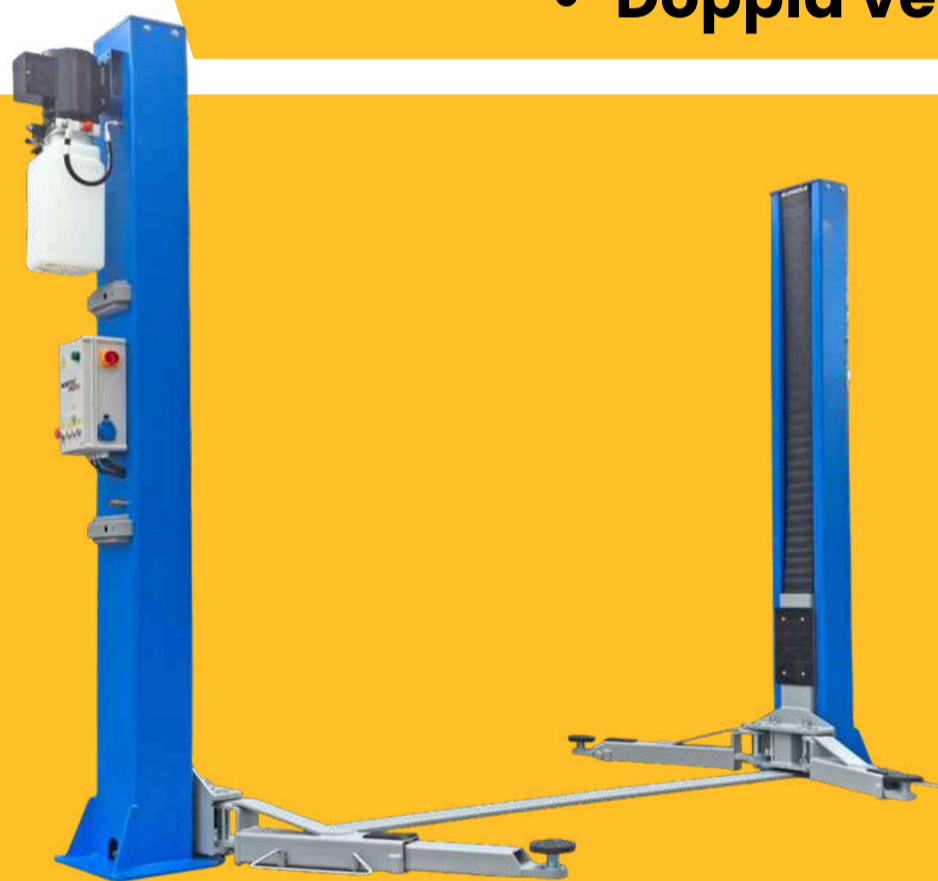

Promo Gold Due
€ 5590,00 + IVA

oppure

Noleggio operativo mesi 30 x 223,00€ + IVA
con riscatto finale di € 223,00 + IVA