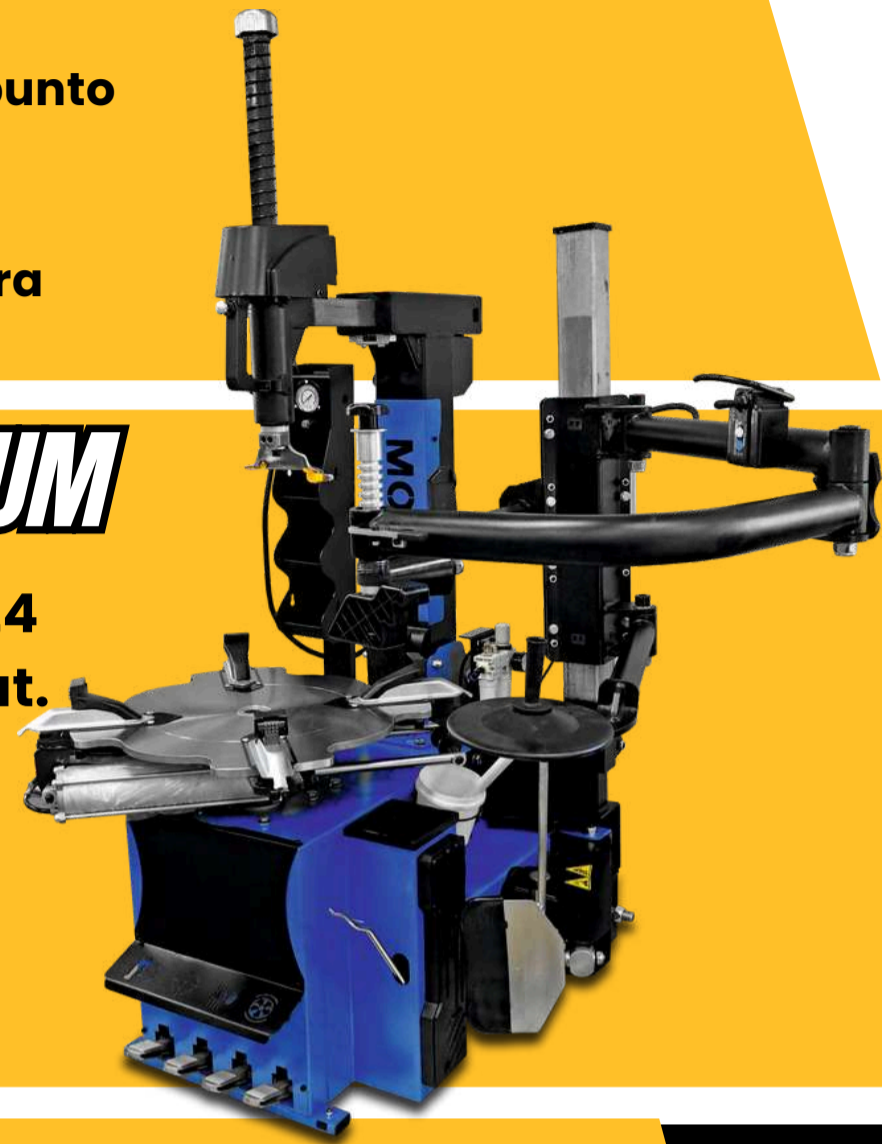

MO320 PREMIUM

- Capacità di lavoro fino a 24
- Albero ribaltabile pneumat.
- Stallonatura 3000kg
- Pedaliera estraibile
- Ausilio per RUNFLAT
- Doppia velocità

PN3500A

- SOLLEVATORE Forbice elettroidraulico
- 3,5 t
- Alzata 1900 mm
- Ribassata 116 mm
- Sblocco pneumatico automatico
- Pedane 1495-2025 mm
- Sollevamento a 4 pistoni