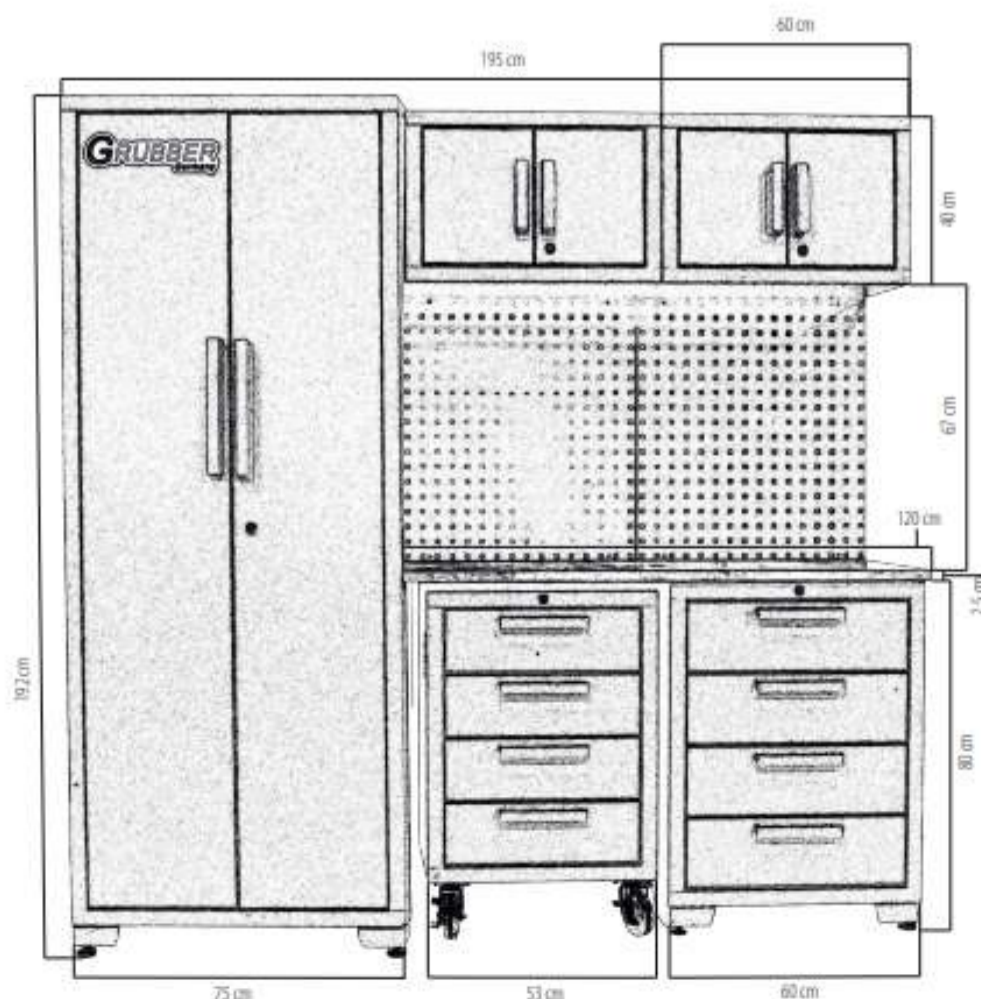

PROMO WNTRUCK
€ 950,00^{+IVA}

PROMO RW3012

€ 1490,00 + IVA

- **Struttura completamente saldata con verniciatura a polvere antigraffio.**
- **Piano in legno spessore 2,5 cm, cassetti su guide con portata 45 kg, pensili da 68 kg e tutti i vani chiudibili a chiave.**
- **Dimensioni 195 × 47 × 192 cm.**
- **Robustezza, ordine e massima funzionalità per la tua officina.**

PROMO RW3013

€ 1790,00 + IVA

- **Struttura saldata e verniciata a polvere antigraffio, con piano in legno spessore 2,5 cm.**
- **Cassetti su guide con portata 45 kg, pensili da 68 kg e tutti i vani chiudibili a chiave.**
- **Dimensioni set: 195 × 47 × 192 cm – Peso 130 kg.**
- **Robusto, funzionale e progettato per un'officina organizzata e professionale.**