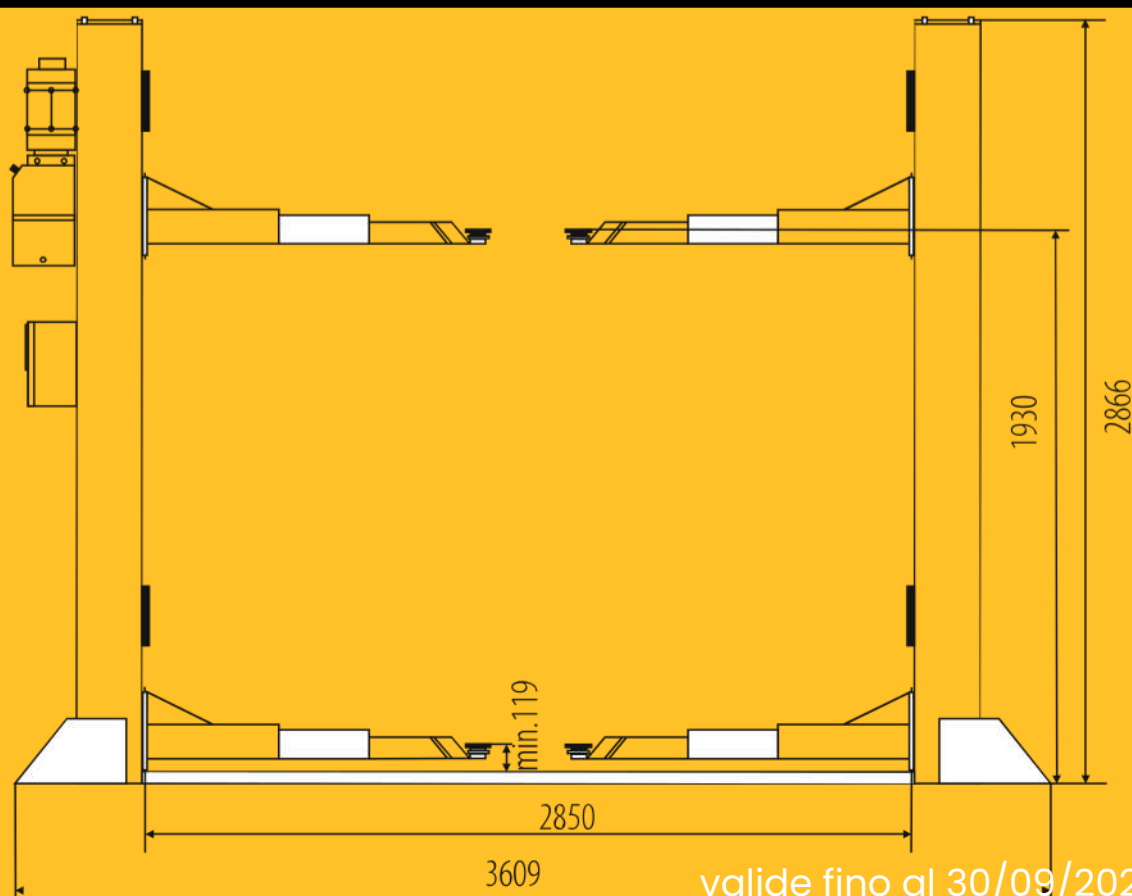

valide fino al 30/09/2026