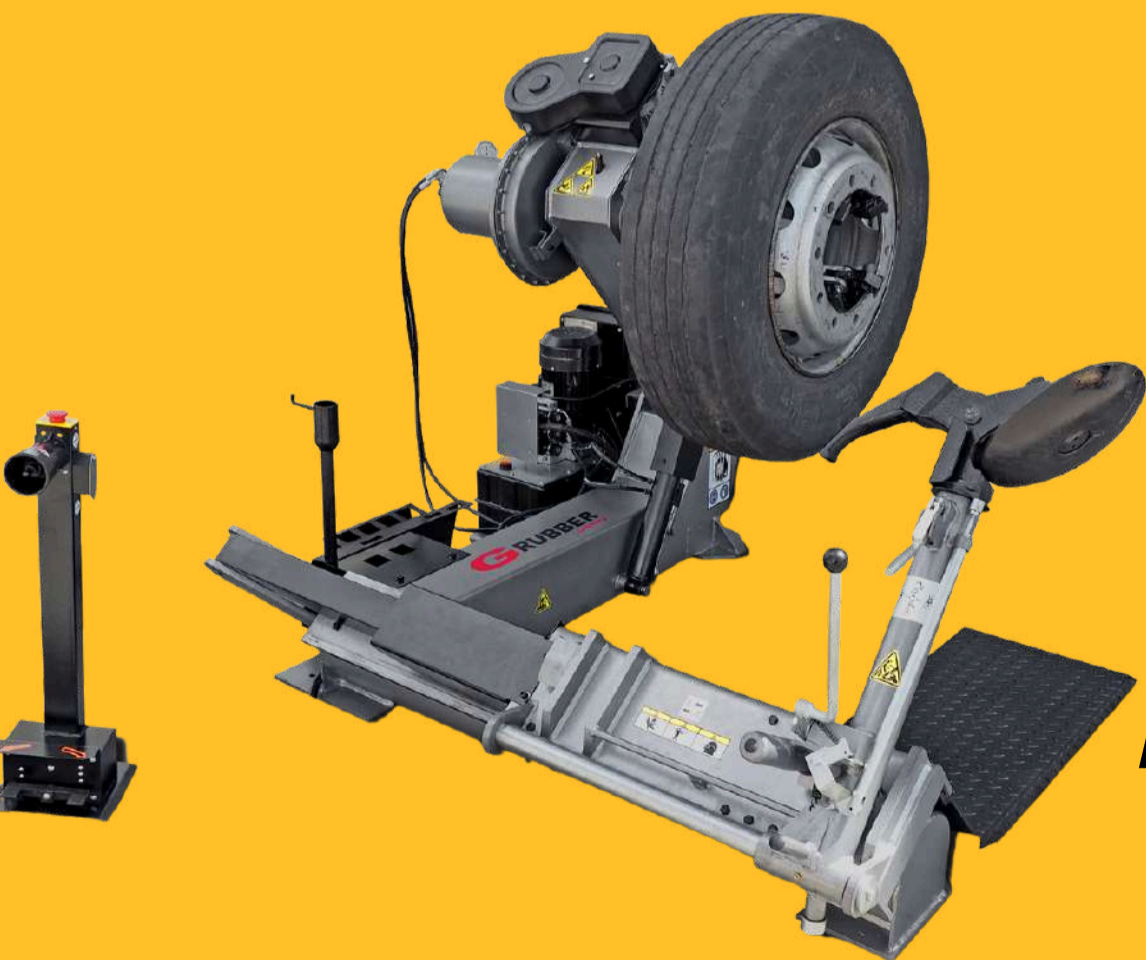

€ 5990,00 + IVA

oppure

**Noleggio operativo 30 mesi x 239,00€ + IVA
con riscatto finale di € 239,00 + IVA**

valide fino al 30/09/2026