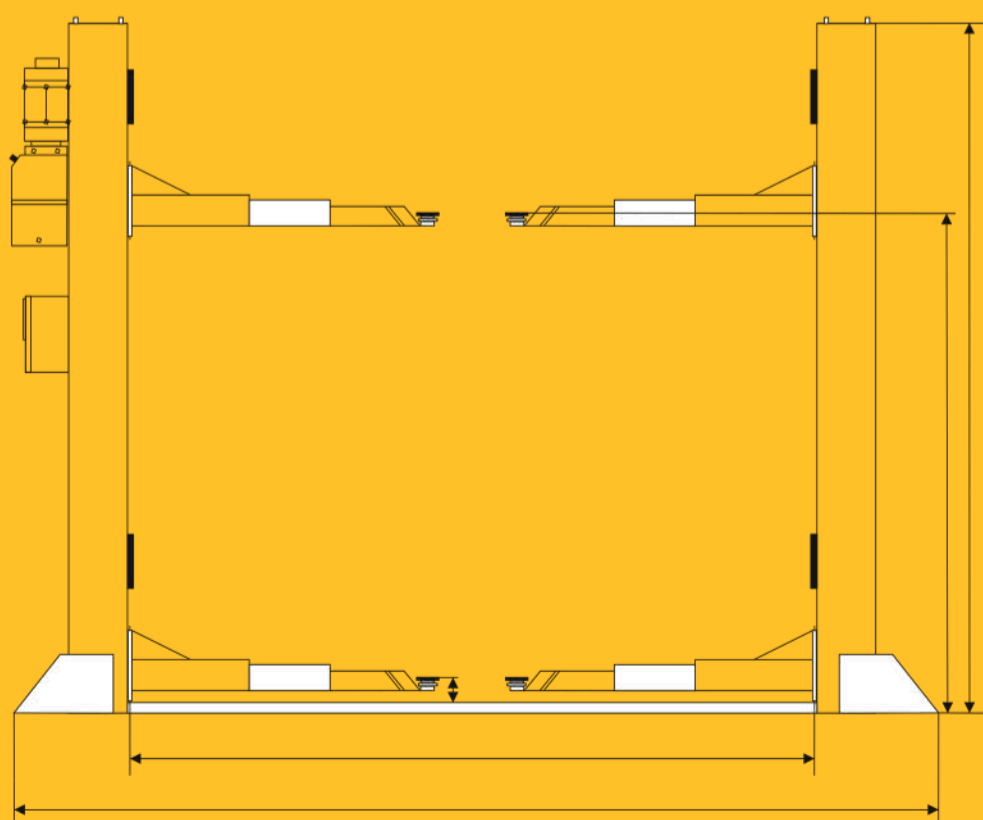

Promo PD4000ST

€ 2290,00 + IVA

oppure

Noleggio operativo mesi 30 x 93,00€ + IVA
con riscatto finale di € 93,00 + IVA