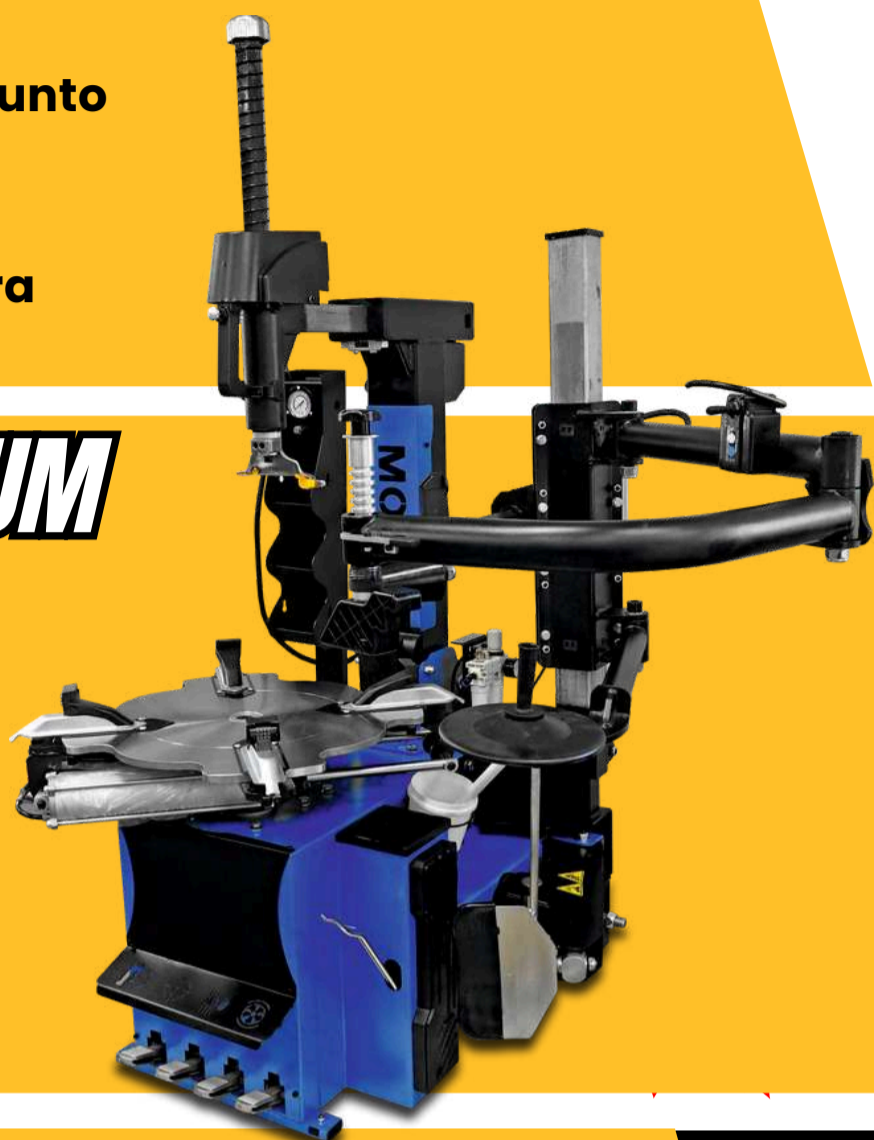

MO320 PREMIUM

- Capacità di lavoro fino a 24
- Albero ribaltabile pneumat.
- Stallonatura 3000kg
- Pedaliera estraibile
- Ausilio per RUNFLAT
- Doppia velocità

PD4000-ST

- 2 colonne elettroidraulico • 4 t • H 1.8 mT
- Sync meccanica • Blocco elettromagnetico automatico
- Versione Large • 2830 mm tra colonne • Bracci 3+2
- Sistema APS - possibilità di abbassamento senza sollevamento preliminare!