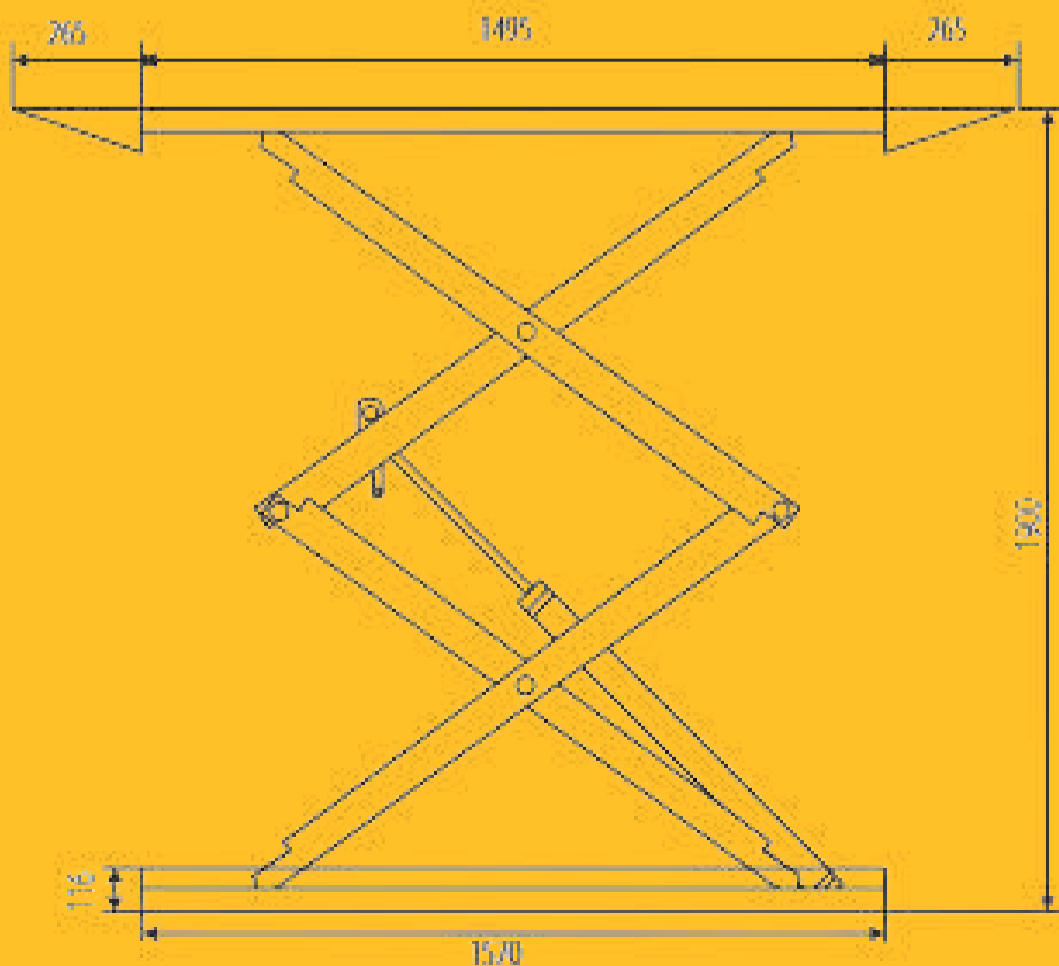

PN3500A

- **SOLLEVATORE Forbice elettroidraulico**
- **3,5 t**
- **Alzata 1900 mm**
- **Ribassata 116 mm**
- **Sblocco pneumatico automatico**
- **Pedane 1495–2025 mm**
- **Sollevaramento a 4 pistoni**

PROMO PN3500A

€ 3590,00 + IVA

oppure

**Noleggio operativo 30 mesi x 145,00€ + IVA
con riscatto finale di € 145,00 + IVA**