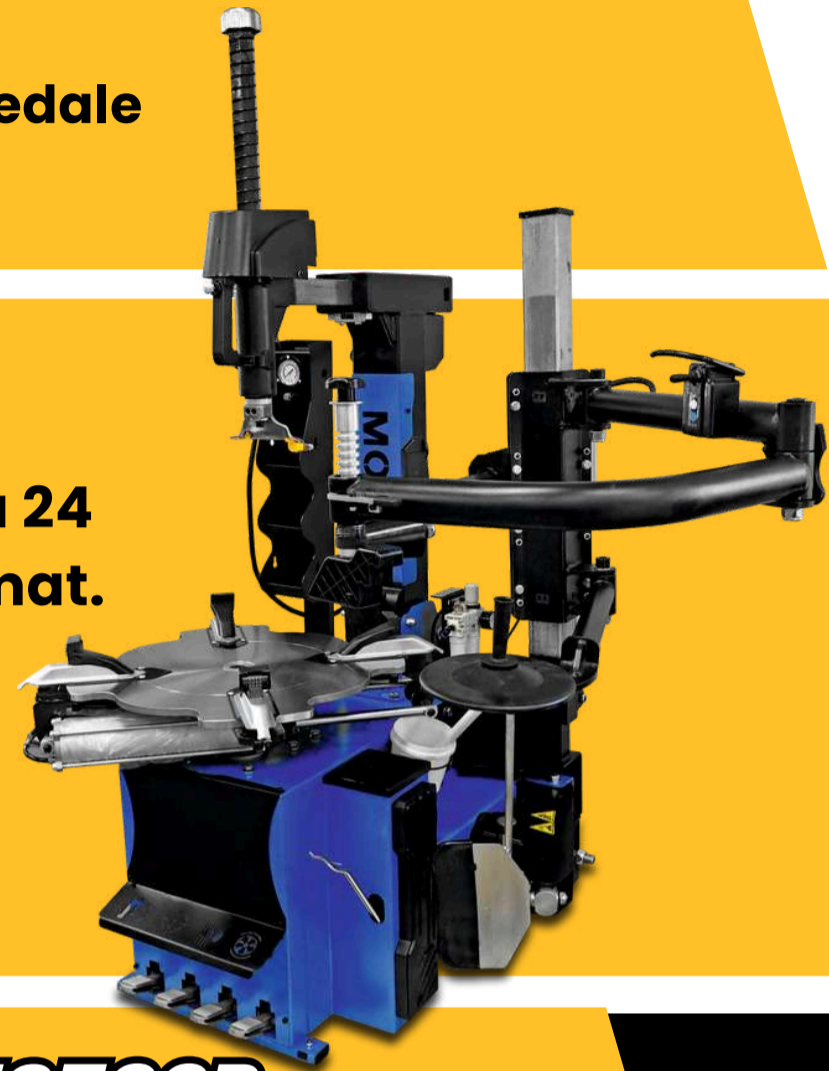

PN3500D

- SOLLEVATORE Forbice elettroidraulica 3,5 t con Alzata 1000 mm
- Sblocco automatico • Ribassata 110 mm • Pedane 1460-1990 mm • Kit mobile