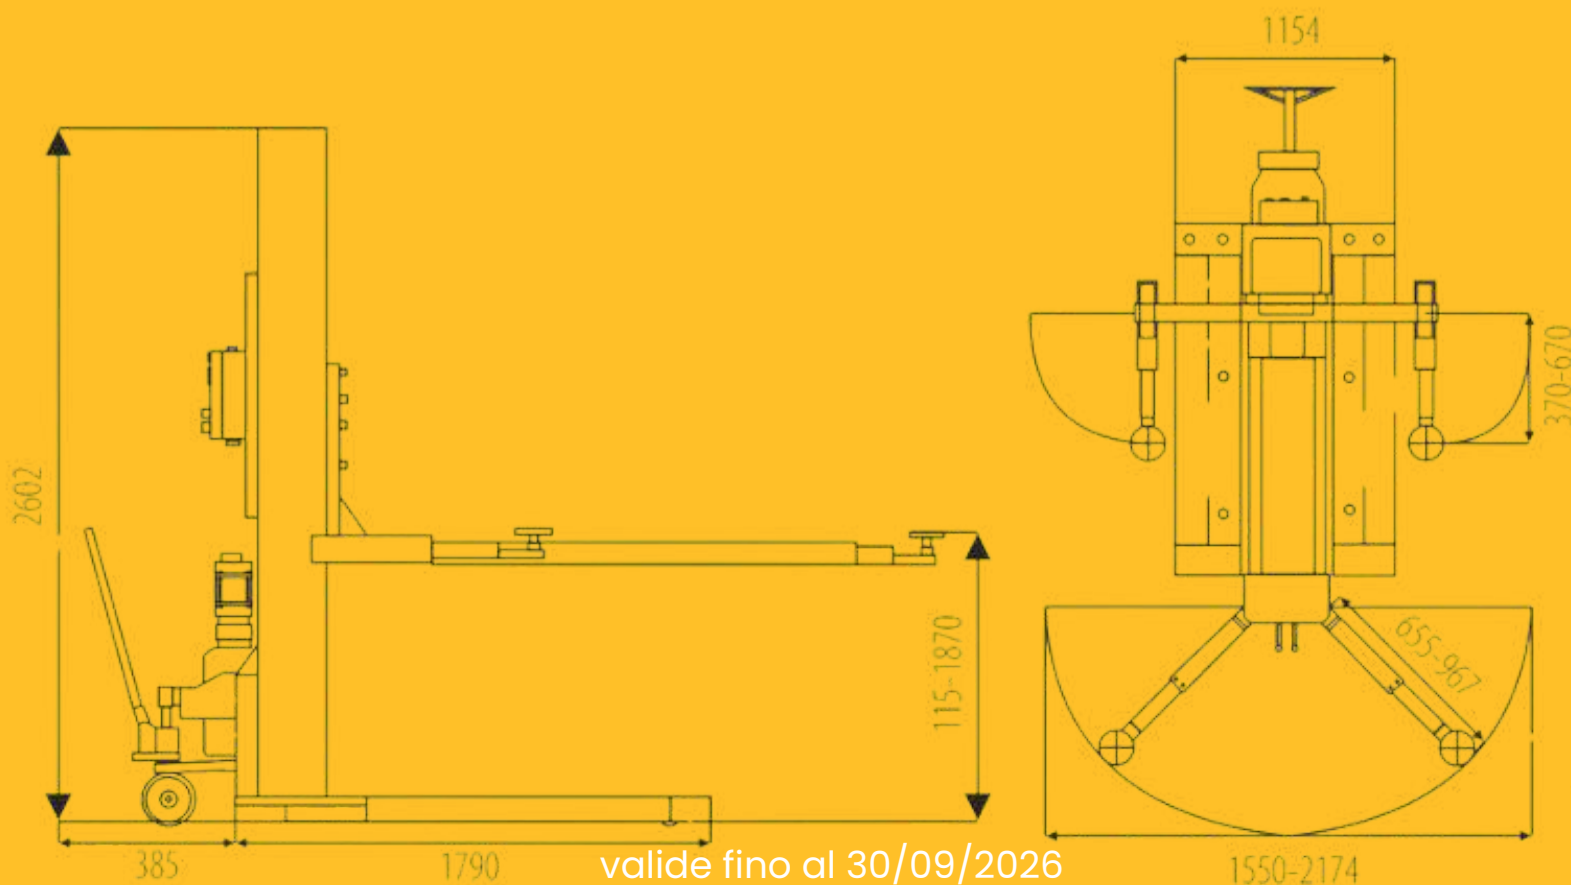

valide fino al 30/09/2026