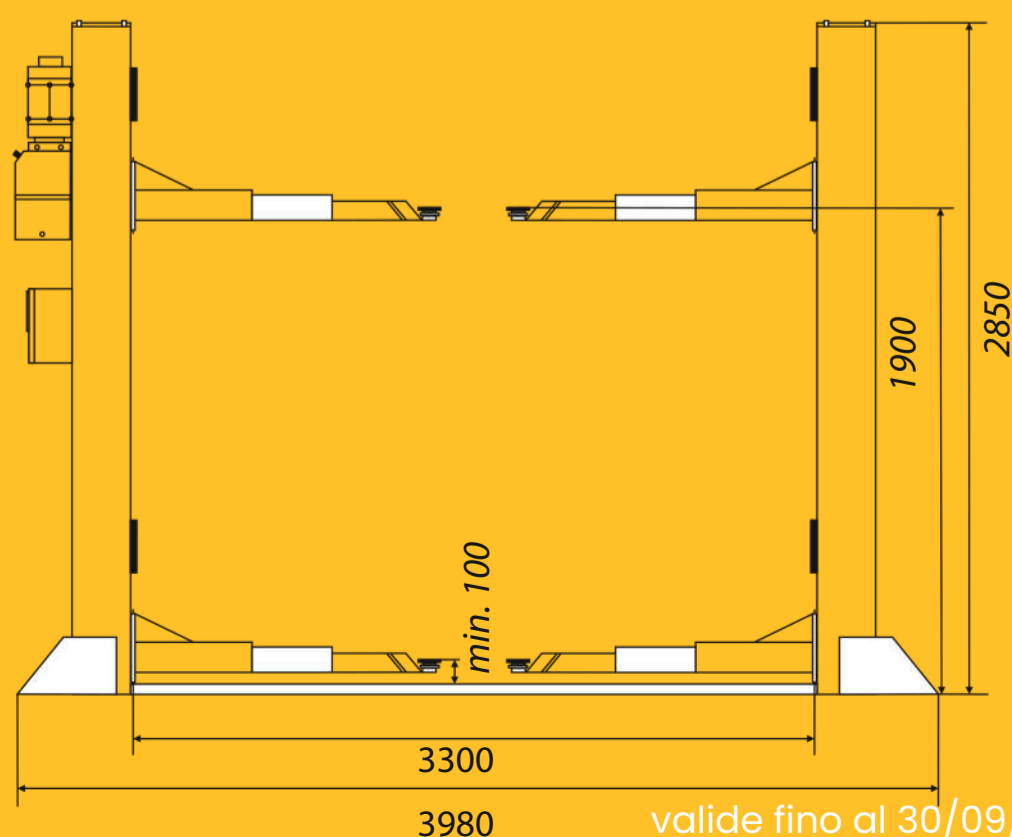

valide fino al 30/09/2026