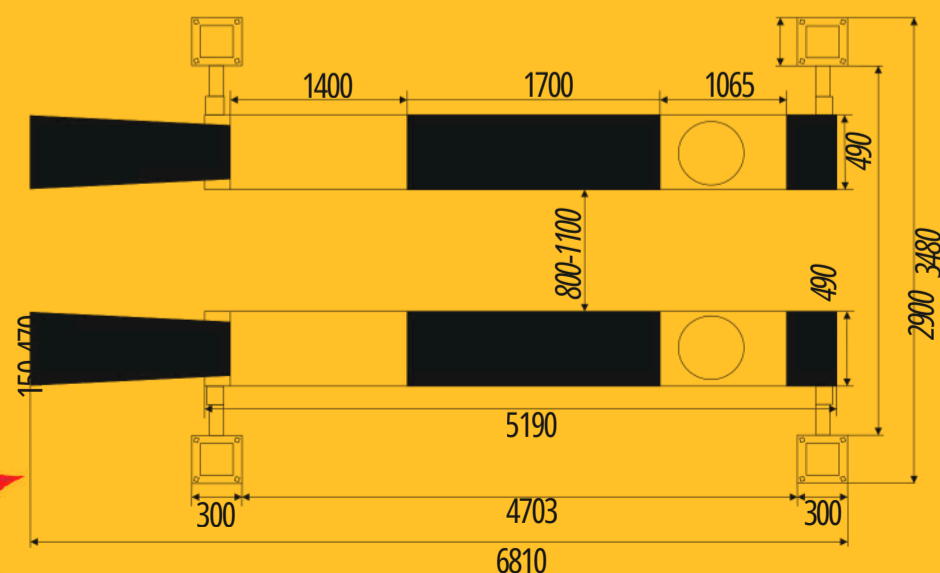

PO500N

- Sollevatore a quattro colonne, elettroidraulico
- Portata 5t
- Piattaforme con aperture per assetto ruote
- Blocco meccanico in altezza con sblocco pneumatico
- pedane 500x5105mm

PROMO PO500N

€ 6290,00 + IVA

oppure

**Noleggio operativo 30 mesi x 251,00€ + IVA
con riscatto finale di € 251,00 + IVA**

OPTIONAL