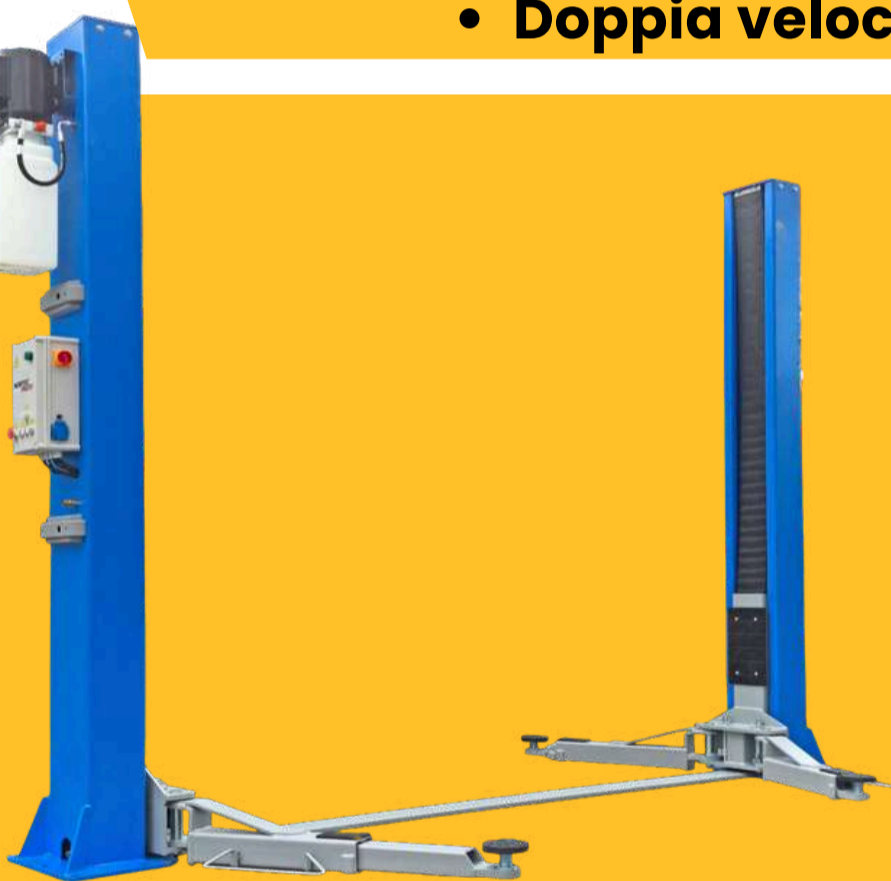

Promo Gold Due
€ 5590,00 + IVA

oppure

Noleggio operativo mesi 30 x 223,00€ + IVA
con riscatto finale di € 223,00 + IVA

WB620

- Capacità di lavoro fino a 24
- Acquisizione automatica della distanza e del diametro e canale
- Puntatore LASER
- Fermo automatico nel punto esatto dello squilibrio
- Monitor 22"
- Sonar Laterale per lettura rapida del canale

MO320 PREMIUM

- Capacità di lavoro fino a 24
- Albero ribaltabile pneumat.
- Stallonatura 3000kg
- Pedaliera estraibile
- Ausilio per RUNFLAT
- Doppia velocità

PD4000-ST

- 2 colonne elettroidraulico • 4 t • H 1.8 mT
- Sync meccanica • Blocco elettromagnetico automatico
- Versione Large • 2830 mm tra colonne • Bracci 3+2
- Sistema APS - possibilità di abbassamento senza sollevamento preliminare!