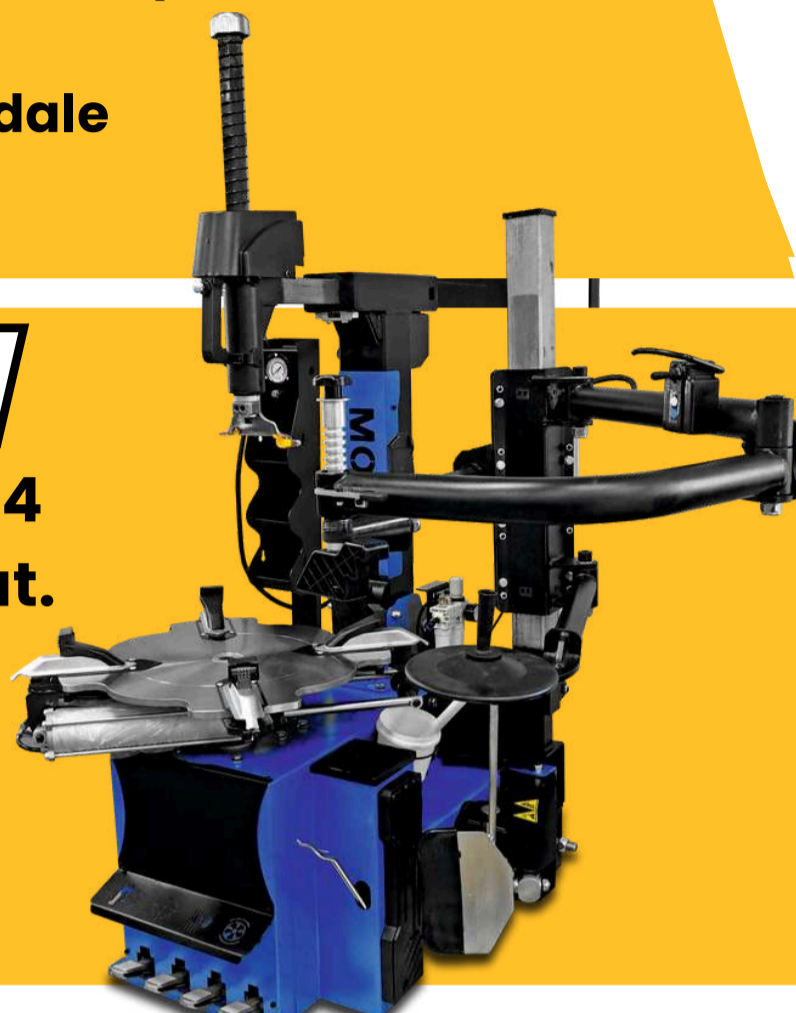

MO320 PREMIUM

- Capacità di lavoro fino a 24
- Albero ribaltabile pneumat.
- Stallonatura 3000kg
- Pedaliera estraibile
- Ausilio per RUNFLAT
- Doppia velocità

PN3500A

- SOLLEVATORE Forbice elettroidraulico
- 3,5 t
- Alzata 1900 mm
- Ribassata 116 mm
- Sblocco pneumatico automatico
- Pedane 1495-2025 mm
- Sollevamento a 4 pistoni