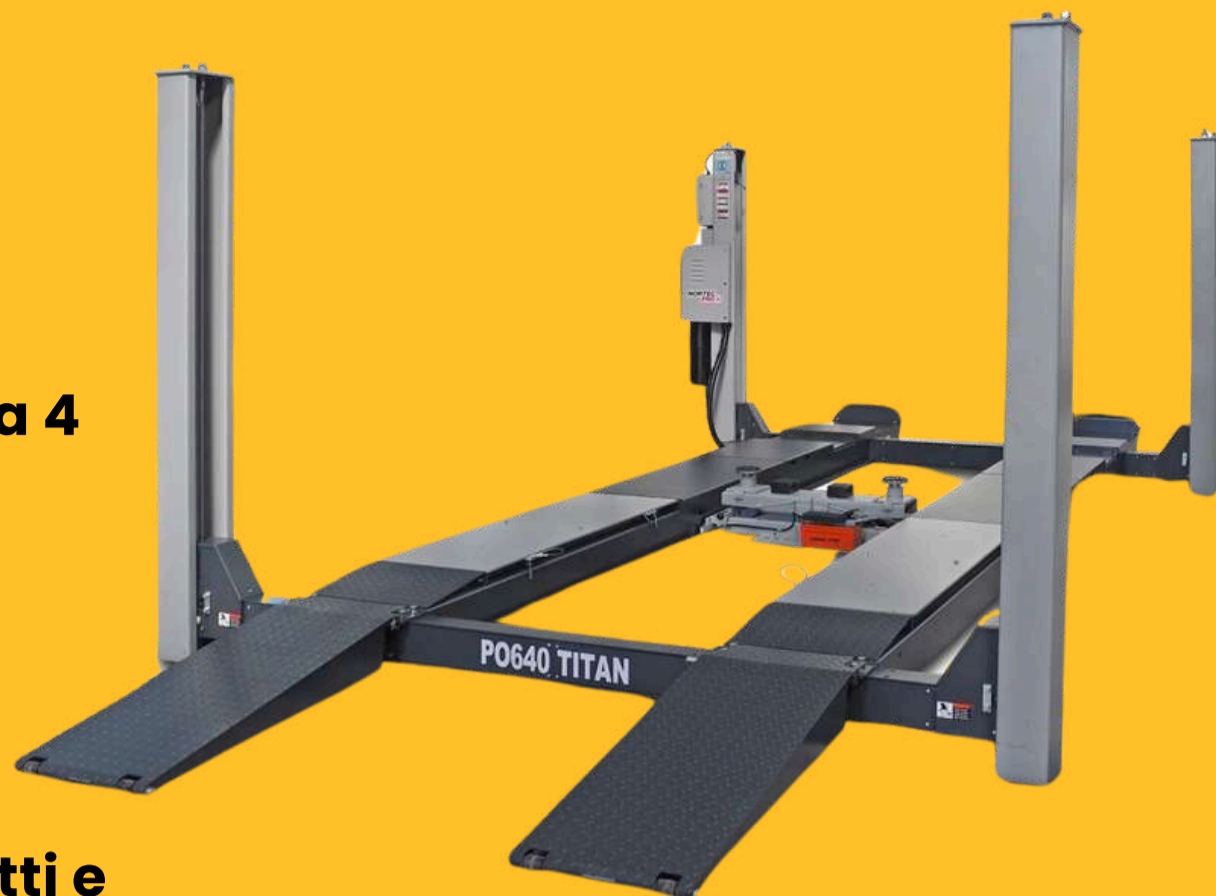

CYLINDER PRESSURE MANOMETER

WEIGHT LOCK

PO500N

- Sollevatore a quattro colonne, elettroidraulico
- Portata 5t
- Piattaforme con aperture per assetto ruote
- Blocco meccanico in altezza con sblocco pneumatico
- pedane 500x5105mm

PROMO PO500N

€ 6290,00 + IVA

oppure

**Noleggio operativo 30 mesi x 251,00€ + IVA
con riscatto finale di € 251,00 + IVA**

OPTIONAL

PO640TITAN

- Sollevatore Elettroidraulico a 4 colonne per assetto ruote
- Portata 6400kg
- Pedane 512x5800 mm
- Sblocco sicure pneumatico automatico
- Pedana con alloggiamento per piattini e pedane posteriori oscillanti
- Sollevatore integrato da 3,2ton

PROMO PO640TITAN

€ 8990,00 + IVA

oppure

**Noleggio operativo 30 mesi x 359,00€ + IVA
con riscatto finale di € 359,00 + IVA**

EDmeccanica MILANO Tel +39 0221117094 info@emgs.it ww

GEOMASTER ILS

- Assetto ruote con telecamere ad alta risoluzione
- Piatti a scacchiera
- Telecamere regolabili automaticamente che seguono la salita o discesa del sollevatore
- Grafica semplice ed intuitiva da imparare