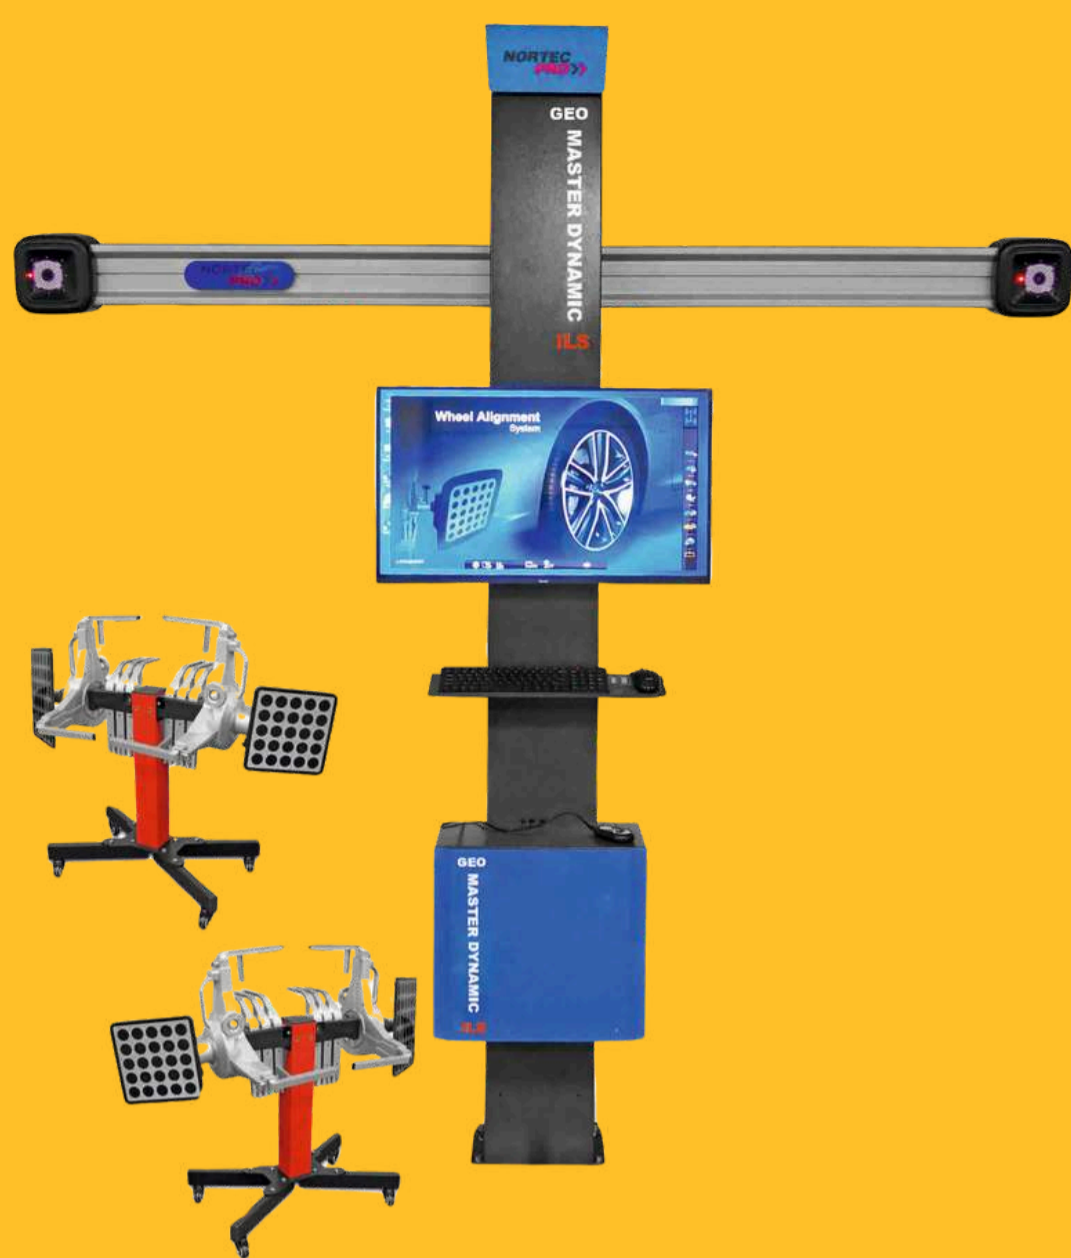

CYLINDER PRESSURE MANOMETER

WEIGHT LOCK

PO500N

- Sollevatore a quattro colonne, elettroidraulico
- Portata 5t
- Piattaforme con aperture per assetto ruote
- Blocco meccanico in altezza con sblocco pneumatico
- pedane 500x5105mm

PROMO PO640TITAN

€ 8990,00 + IVA

oppure

**Noleggio operativo 30 mesi x 359,00€ + IVA
con riscatto finale di € 359,00 + IVA**

EDmeccanica MILANO Tel +39 0221117094 info@emgs.it ww

GEOMASTER ILS

- Assetto ruote con telecamere ad alta risoluzione
- Piatti a scacchiera
- Telecamere regolabili automaticamente che seguono la salita o discesa del sollevatore
- Grafica semplice ed intuitiva da imparare

PROMO GEO

€ 7690,00 + IVA

oppure

**Noleggio operativo 30 mesi x 307,00€ + IVA
con riscatto finale di € 307,00 + IVA**

PRECISE MEASURING CAMERA

TV 32" IN STANDARD

4-POINTS CLAMPS

GEOMASTER ILS

- Assetto ruote con telecamere ad alta risoluzione
- Piatti a scacchiera
- Telecamere regolabili automaticamente che seguono la salita o discesa del sollevatore
- Grafica semplice ed intuitiva da imparare