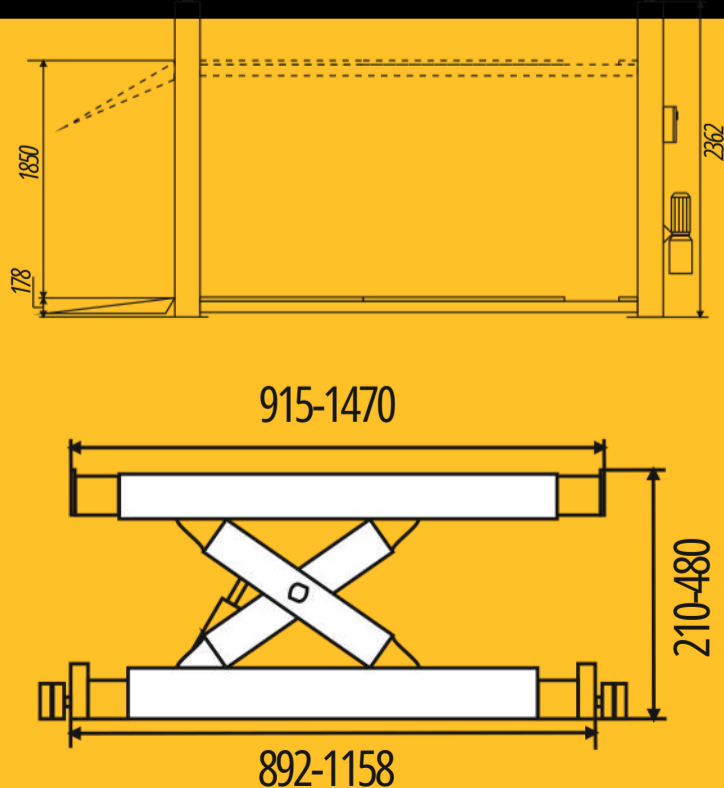

PROMO PO640TITAN

€ 8990,00 + IVA

oppure

**Noleggio operativo 30 mesi x 359,00€ + IVA
con riscatto finale di € 359,00 + IVA**