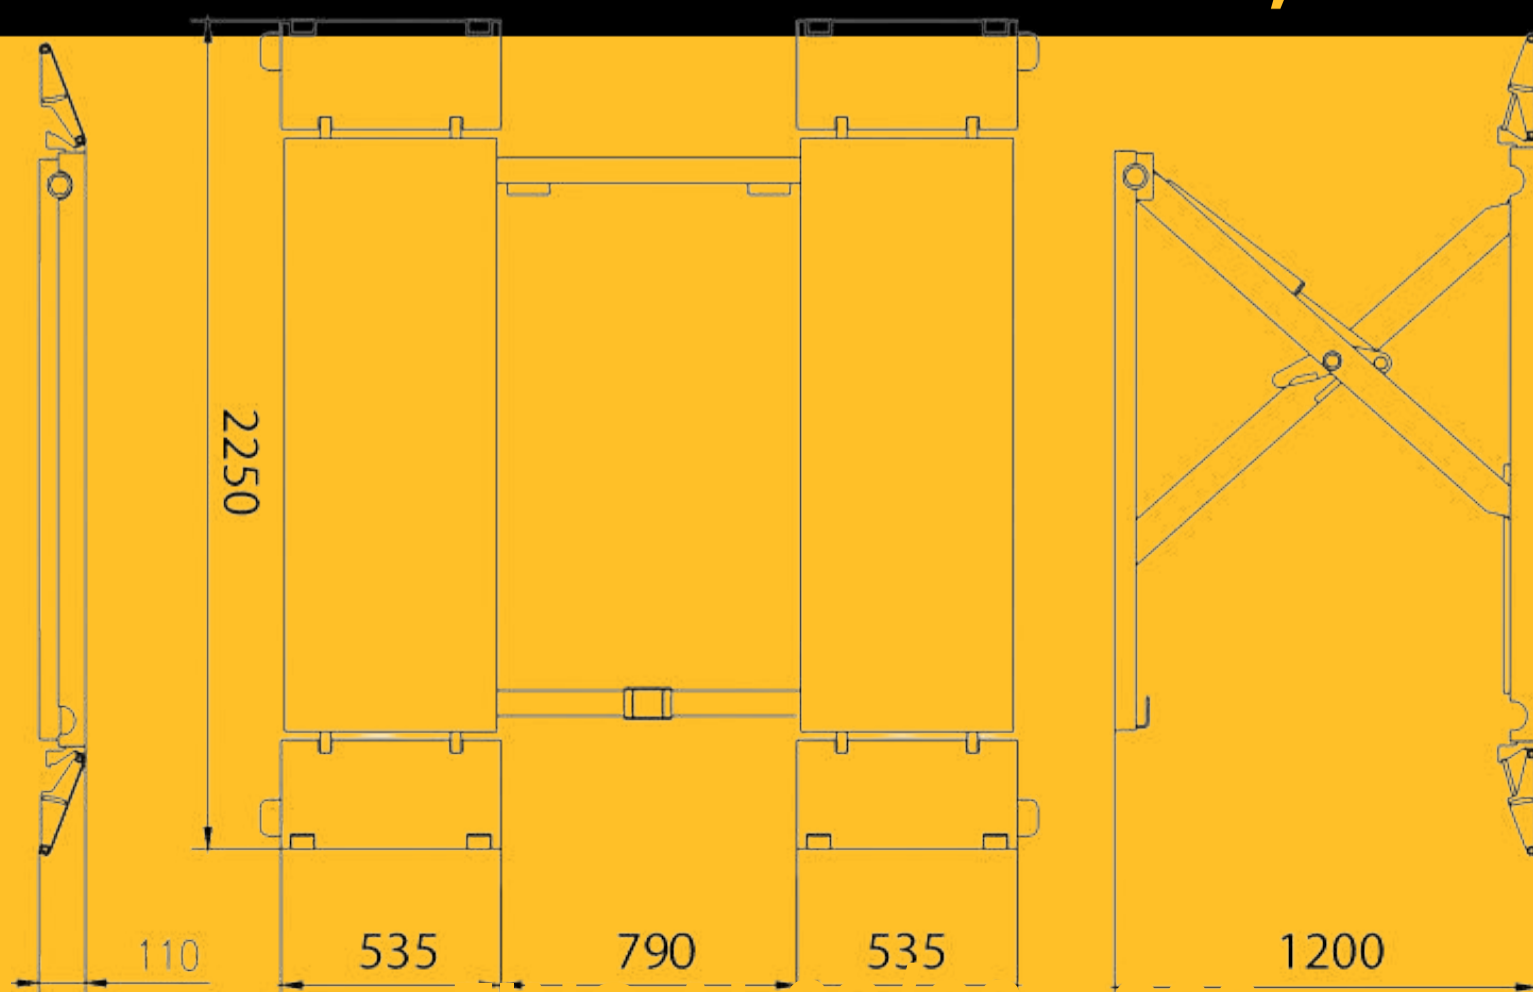

PROMO PN3500DXL

€ 2590,00 + IVA

oppure

**Noleggio operativo 30 mesi x 104,00€ + IVA
con riscatto finale di € 104,00 + IVA**