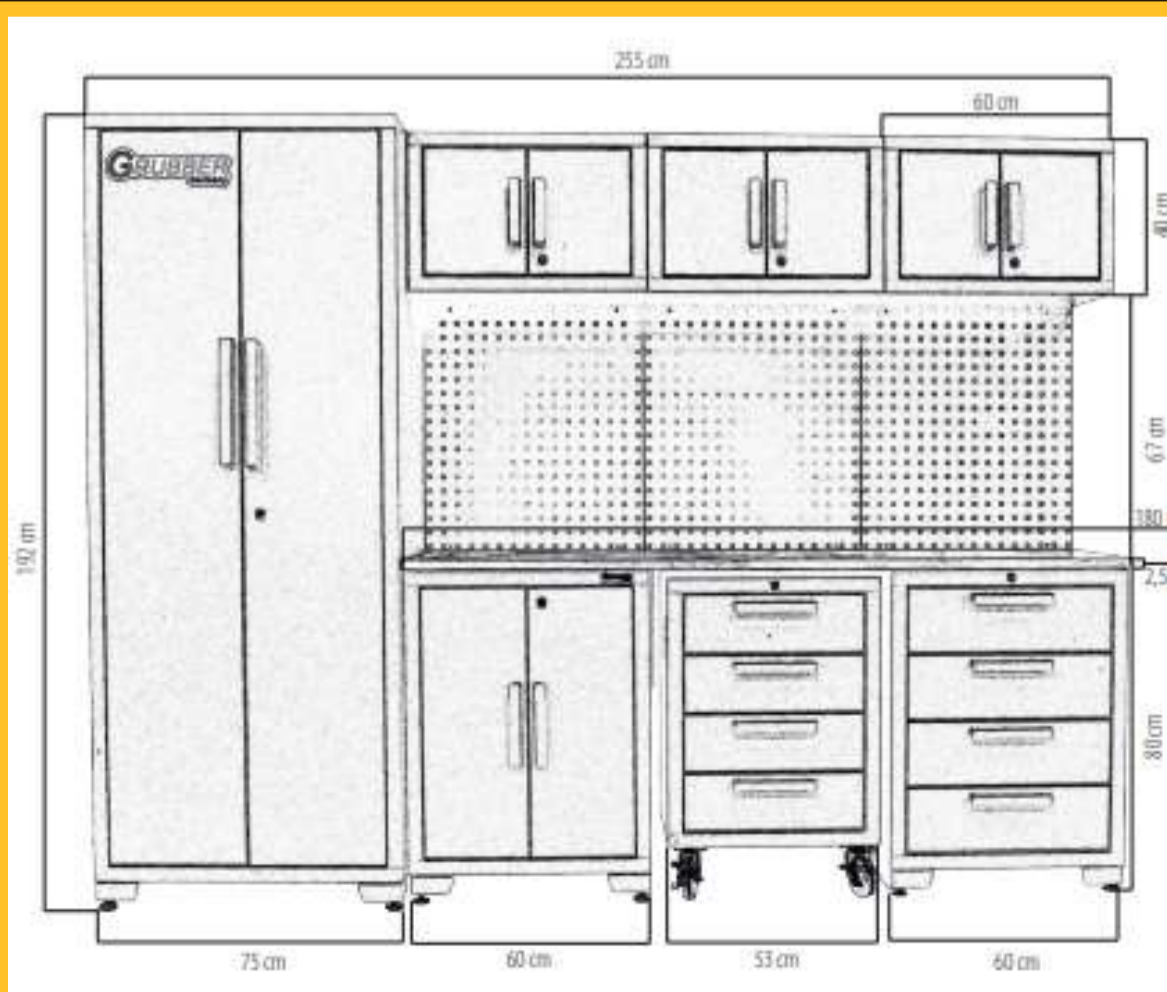

PROMO WNTRUCK
€ 950,00^{+IVA}

PROMO RW3012

€ 1490,00 + IVA

- **Struttura completamente saldata con verniciatura a polvere antigraffio.**
- **Piano in legno spessore 2,5 cm, cassetti su guide con portata 45 kg, pensili da 68 kg e tutti i vani chiudibili a chiave.**
- **Dimensioni 195 × 47 × 192 cm.**
- **Robustezza, ordine e massima funzionalità per la tua officina.**

PROMO RW3013

€ 1790,00 + IVA

- **Struttura saldata e verniciata a polvere antigraffio, con piano in legno spessore 2,5 cm.**
- **Cassetti su guide con portata 45 kg, pensili da 68 kg e tutti i vani chiudibili a chiave.**
- **Dimensioni set: 195 × 47 × 192 cm – Peso 130 kg.**
- **Robusto, funzionale e progettato per un'officina organizzata e professionale.**