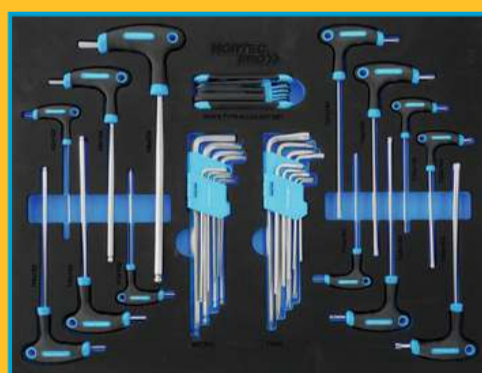

€ 890,00 + IVA

WN279

- **Realizzato in acciaio ha un piano di lavoro in polimero durevole resistente ai graffi e 279 utensili. Dotato di 4 grandi ruote tra cui due ruote girevoli con freno. Una comoda maniglia consente il libero movimento del carrello, dotato di 7 cassetti (+ 1 LATERALE), di cui 6 sono riempiti con utensili da lavoro in acciaio duro di ALTA QUALITA'.**

PROMO WN279

€ 680,00 + IVA

WN359

- Carrello professionale con 359 utensili inclusi, tra cui bussole, chiavi combinate, cricchetti, pinze, cacciaviti, chiave dinamometrica e bussole a impatto.
- Struttura solida e stabile, progettata per uso intensivo, con cassetti soft-close per un'organizzazione pratica e sicura.
- Dimensioni 1150 x 970 x 450 mm – Peso 115 kg.
- La soluzione completa per un'officina attrezzata e pronta a tutto