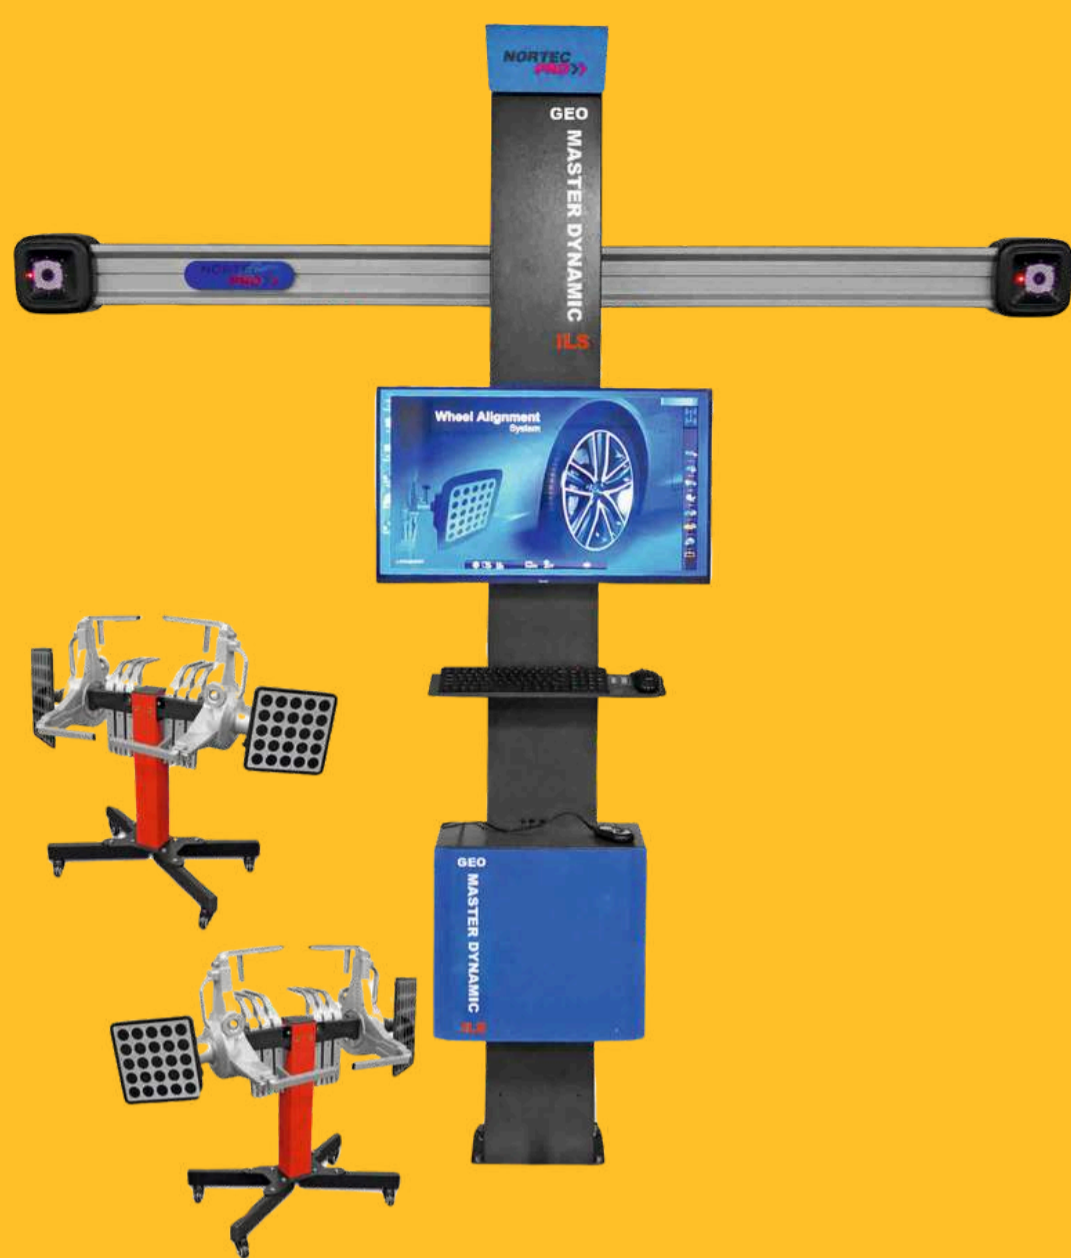

PROMO PO640TITAN

€ 8990,00 + IVA

oppure

**Noleggio operativo 30 mesi x 359,00€ + IVA
con riscatto finale di € 359,00 + IVA**

EDmeccanica MILANO Tel +39 0221117094 info@emgs.it ww

GEOMASTER ILS

- Assetto ruote con telecamere ad alta risoluzione
- Piatti a scacchiera
- Telecamere regolabili automaticamente che seguono la salita o discesa del sollevatore
- Grafica semplice ed intuitiva da imparare

PROMO GEO

€ 7690,00 + IVA

oppure

**Noleggio operativo 30 mesi x 307,00€ + IVA
con riscatto finale di € 307,00 + IVA**

PRECISE MEASURING CAMERA

TV 32" IN STANDARD

4-POINTS CLAMPS

GEOMASTER ILS

- Assetto ruote con telecamere ad alta risoluzione
- Piatti a scacchiera
- Telecamere regolabili automaticamente che seguono la salita o discesa del sollevatore
- Grafica semplice ed intuitiva da imparare

PROMO XXL

€ 13.790,00 + IVA

oppure

Noleggio operativo 30mesi x 547,00€ + IVA
con riscatto finale di € 547,00 + IVA

PO500N

- Sollevatore a quattro colonne, elettroidraulico
- Portata 5t
- Piattaforme con aperture per assetto ruote
- Blocco meccanico in altezza con sblocco pneumatico
- pedane 500x5105mm