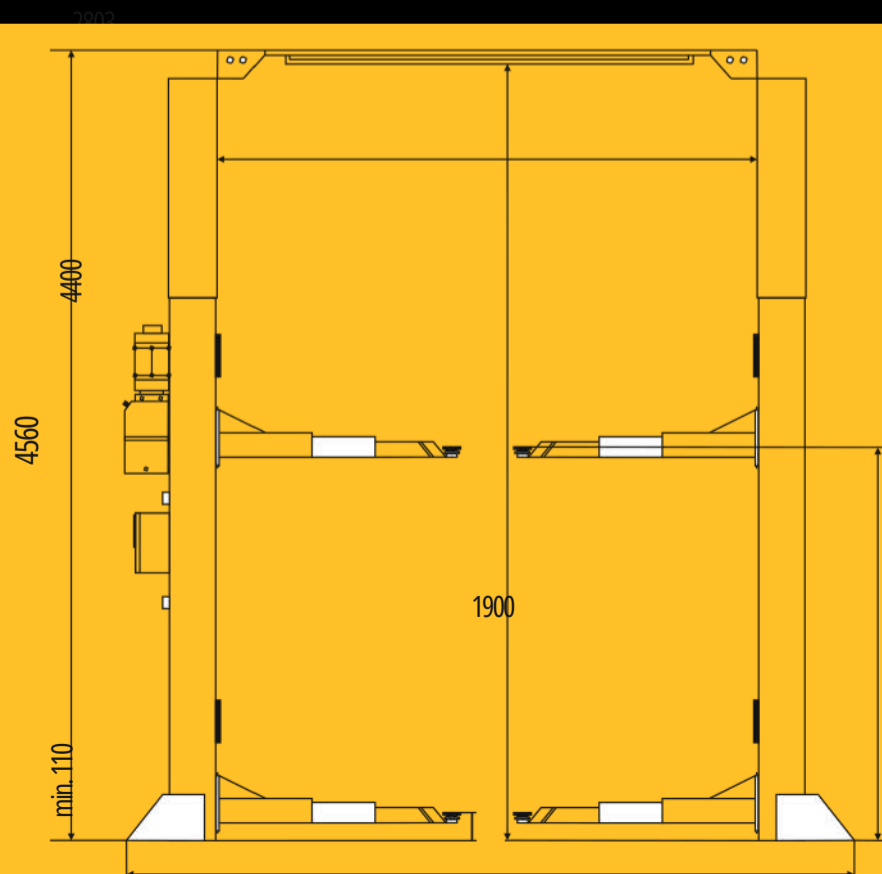

valide fino al 30/09/2026