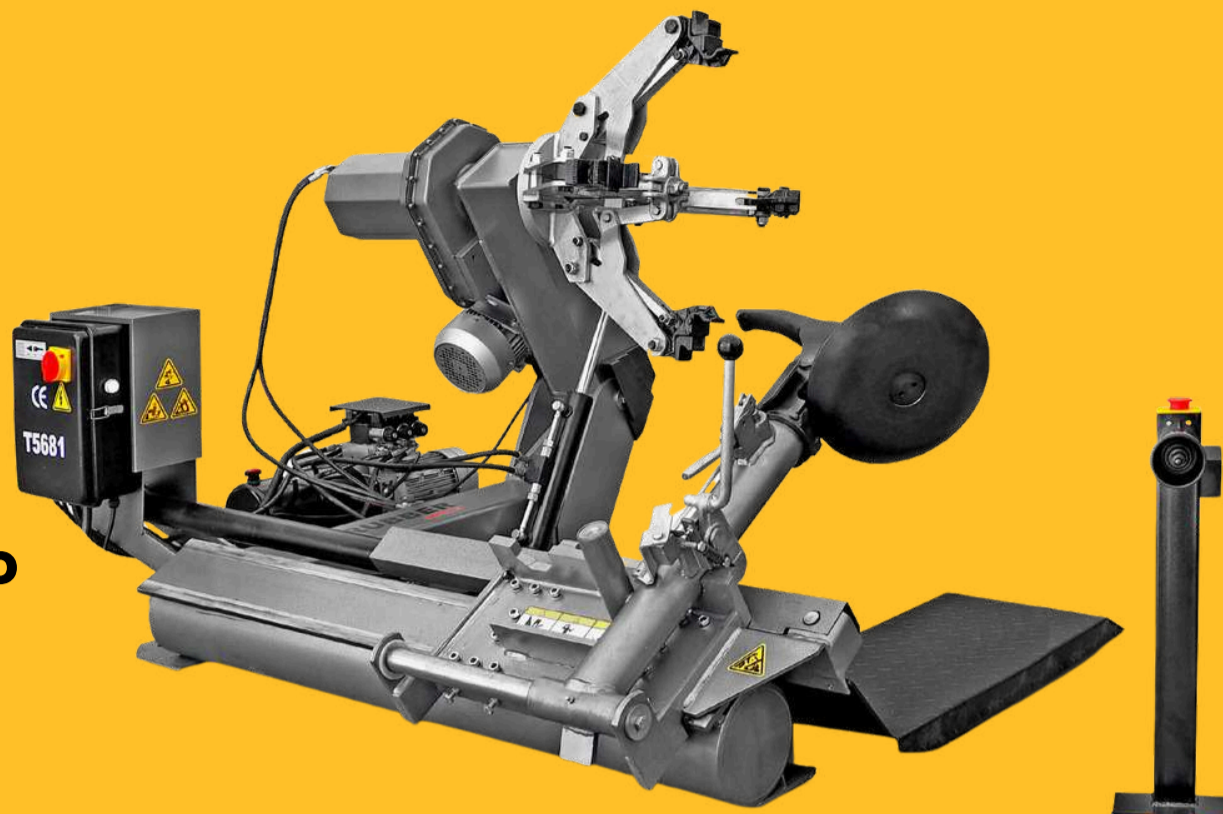

PROMO XXL

€ 13.790,00 + IVA

oppure

Noleggio operativo 30mesi x 547,00€ + IVA
con riscatto finale di € 547,00 + IVA

PO500N

- Sollevatore a quattro colonne, elettroidraulico
- Portata 5t
- Piattaforme con aperture per assetto ruote
- Blocco meccanico in altezza con sblocco pneumatico
- pedane 500x5105mm

PROMO T5681

- Smontagomme camion
- macchine agricole movimento terra
- Capacità di lavoro fino a 26
- Altezza max del pneumatico 1600mm
- Funzionamento elettroidraulico
- Peso max ruota 500kg
- Larghezza max. ruota 780mm