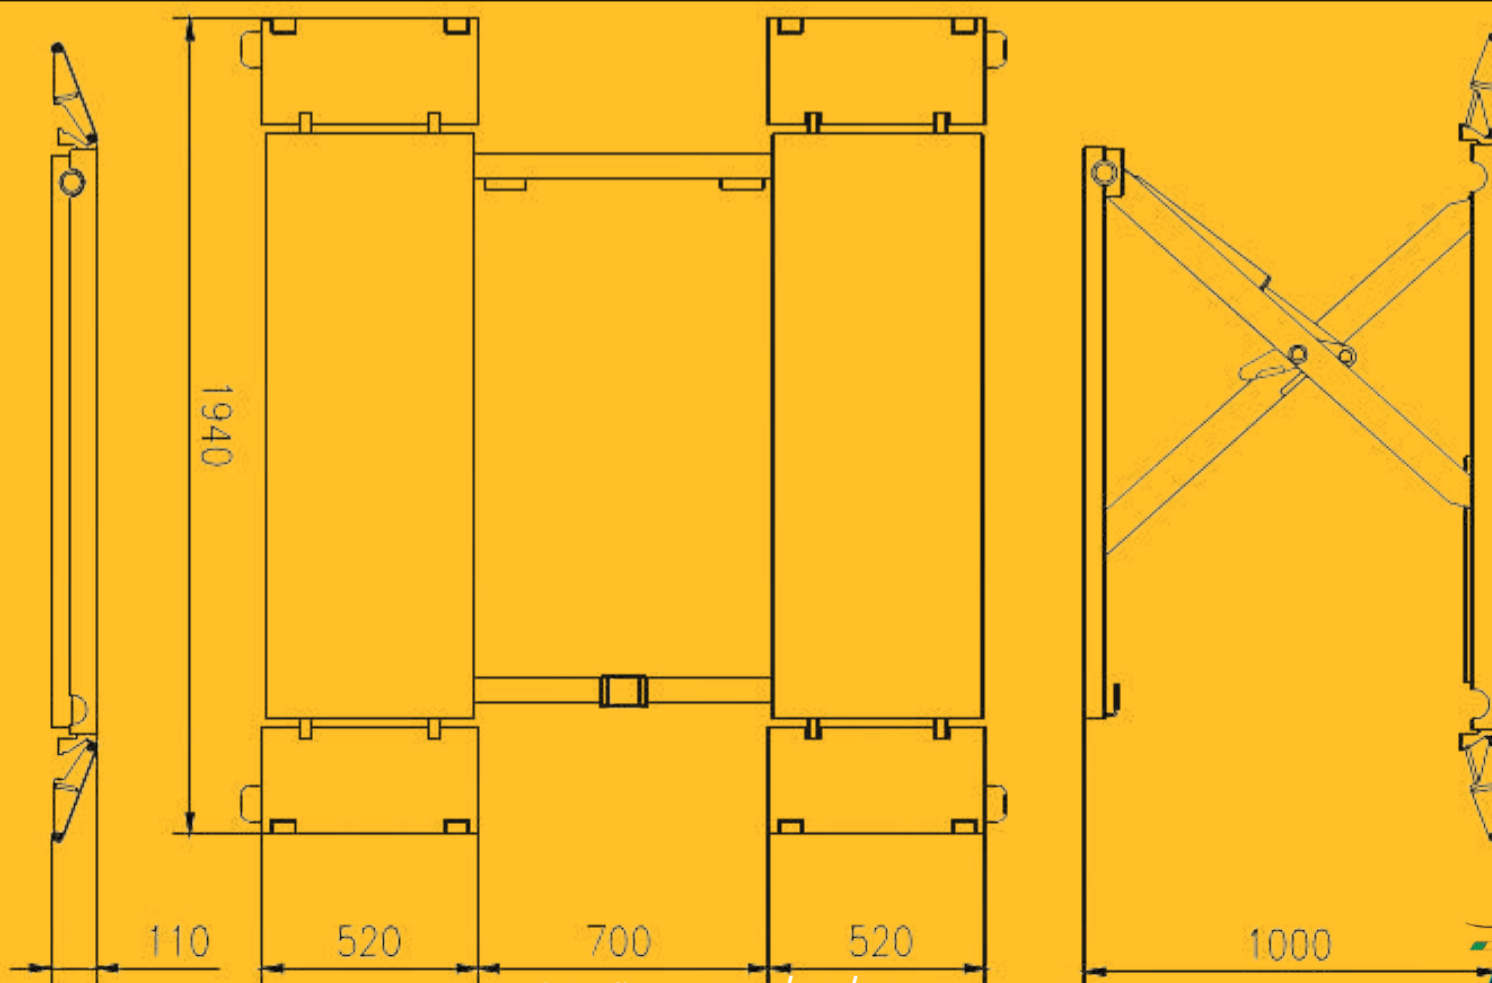

valide fino al 30/09/2026