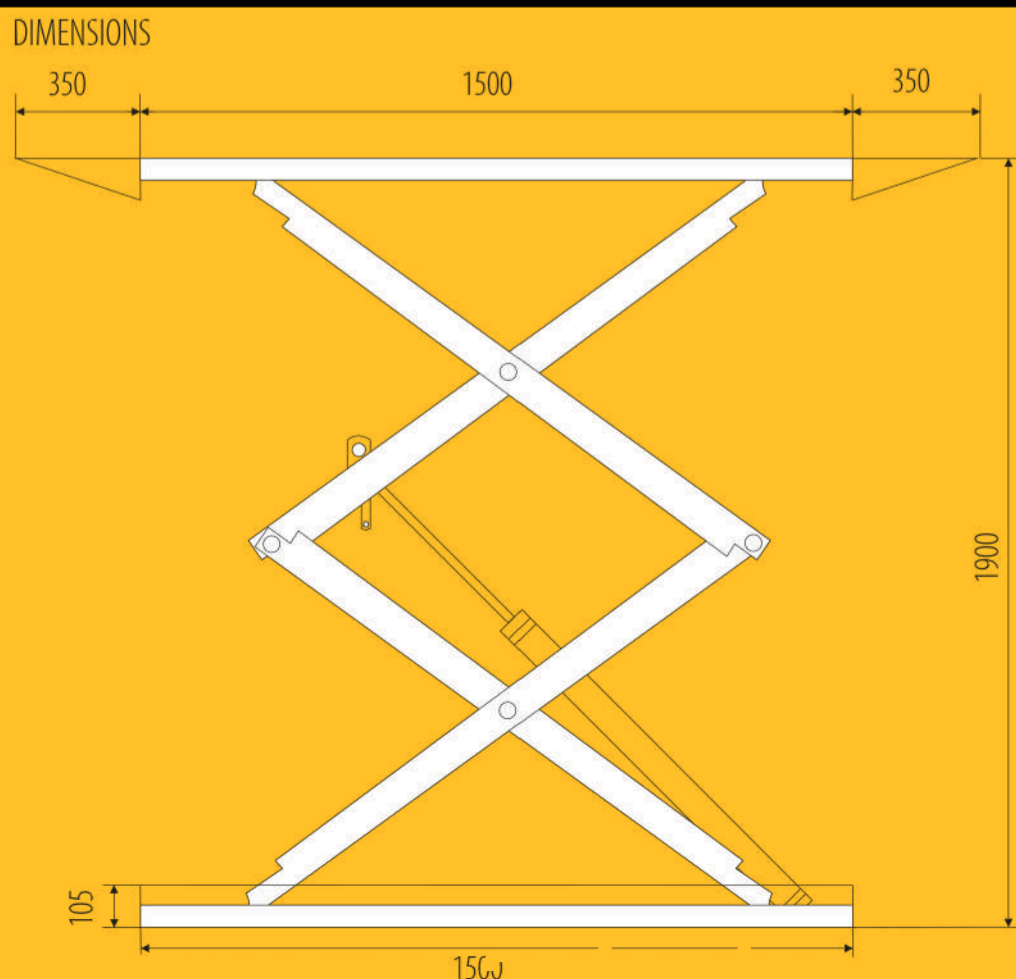

PROMO XL300I2E

€ 3490,00 + IVA

oppure

**Noleggio operativo 30 mesi x 140,00€ + IVA
con riscatto finale di € 140,00 + IVA**