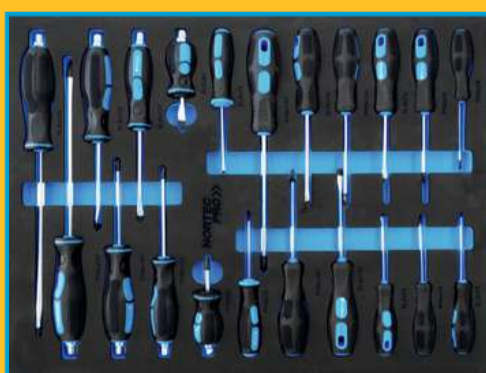

€ 890,00 + IVA

WN279

- **Realizzato in acciaio ha un piano di lavoro in polimero durevole resistente ai graffi e 279 utensili. Dotato di 4 grandi ruote tra cui due ruote girevoli con freno. Una comoda maniglia consente il libero movimento del carrello, dotato di 7 cassetti (+ 1 LATERALE), di cui 6 sono riempiti con utensili da lavoro in acciaio duro di ALTA QUALITA'.**

PROMO WN279

€ 680,00 + IVA

WN359

- Carrello professionale con 359 utensili inclusi, tra cui bussole, chiavi combinate, cricchetti, pinze, cacciaviti, chiave dinamometrica e bussole a impatto.
- Struttura solida e stabile, progettata per uso intensivo, con cassetti soft-close per un'organizzazione pratica e sicura.
- Dimensioni 1150 x 970 x 450 mm – Peso 115 kg.
- La soluzione completa per un'officina attrezzata e pronta a tutto