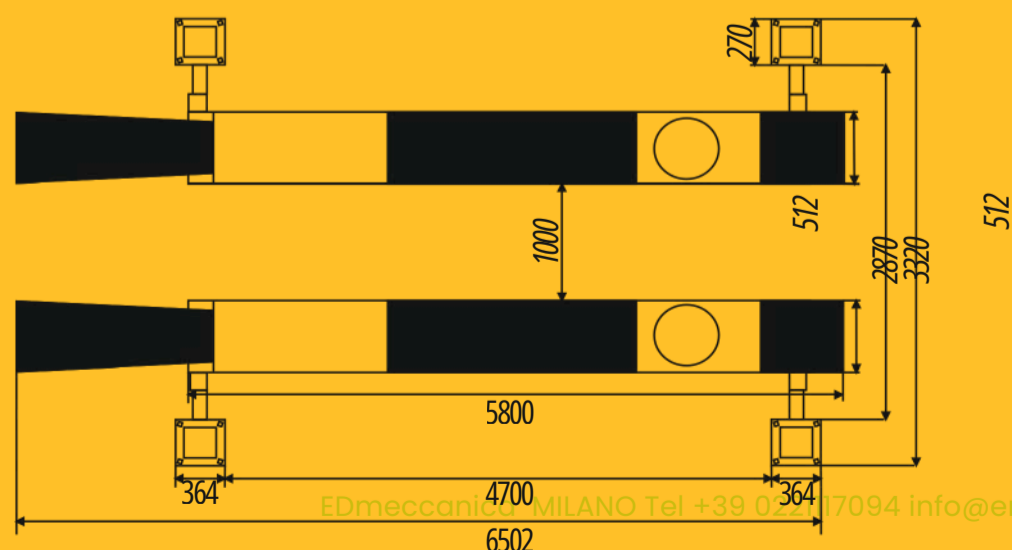

PROMO PO640TITAN

€ 8990,00 + IVA

oppure

**Noleggio operativo 30 mesi x 359,00€ + IVA
con riscatto finale di € 359,00 + IVA**

EDmeccanica MILANO Tel +39 0221117094 info@emgs.it ww

GEOMASTER ILS

- Assetto ruote con telecamere ad alta risoluzione
- Piatti a scacchiera
- Telecamere regolabili automaticamente che seguono la salita o discesa del sollevatore
- Grafica semplice ed intuitiva da imparare