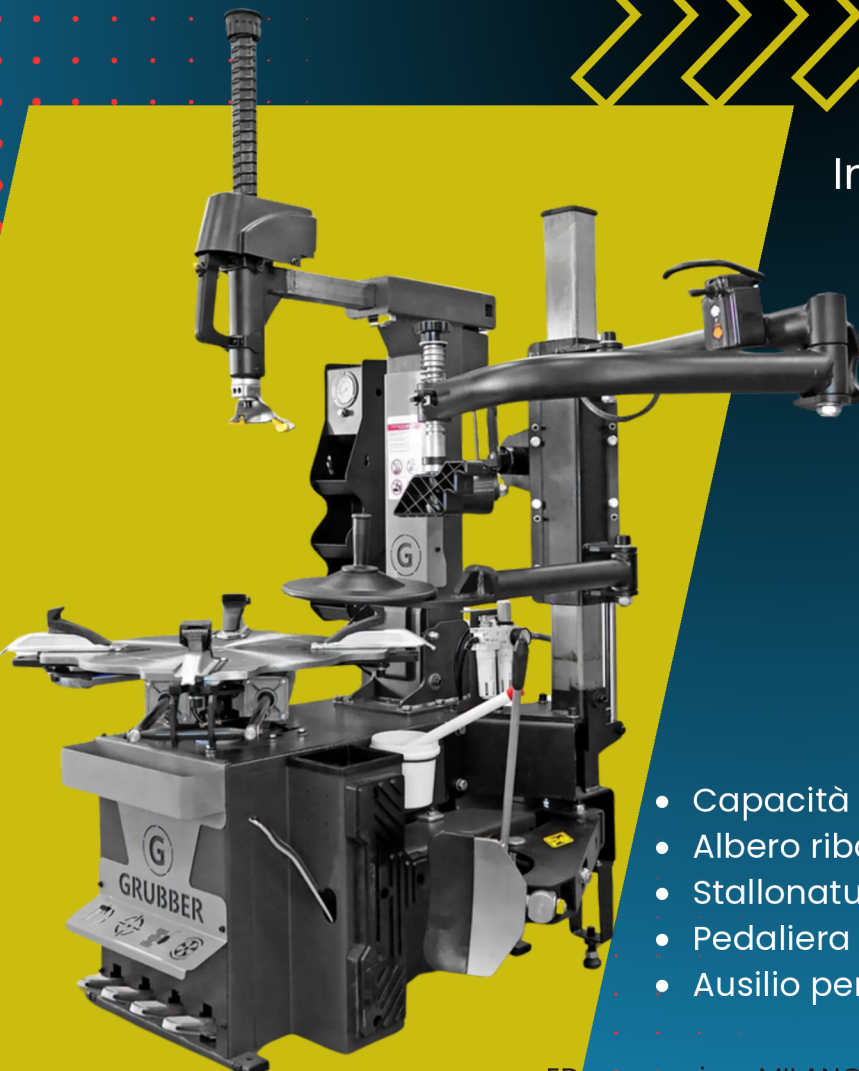

PROMO PLATINO

- Capacità di lavoro fino a 24
- Acquisizione automatica della distanza e del diametro e canale
- Puntatore LASER
- Funzione nascondi peso
- Monitor 22"
- Tastatore laterale per lettura rapida del canale

**SMONTAGOMME GR922PRO
+
EQUILIBRATRICE EM905**

Installazione con nostri tecnici in
tutta ITALIA

FINO AL 31/03/2025

€ 3990,00 +IVA

OPPURE

**NOLEGGIO OPERATIVO
30 MESI X € 163,00+IVA**

RISCATTO FINALE

€ 42,00+IVA

- Capacità di lavoro fino a 24
- Albero ribaltabile pneumat.
- Stallonatura 3000kg
- Pedaliera estraibile
- Ausilio per RUNFLAT