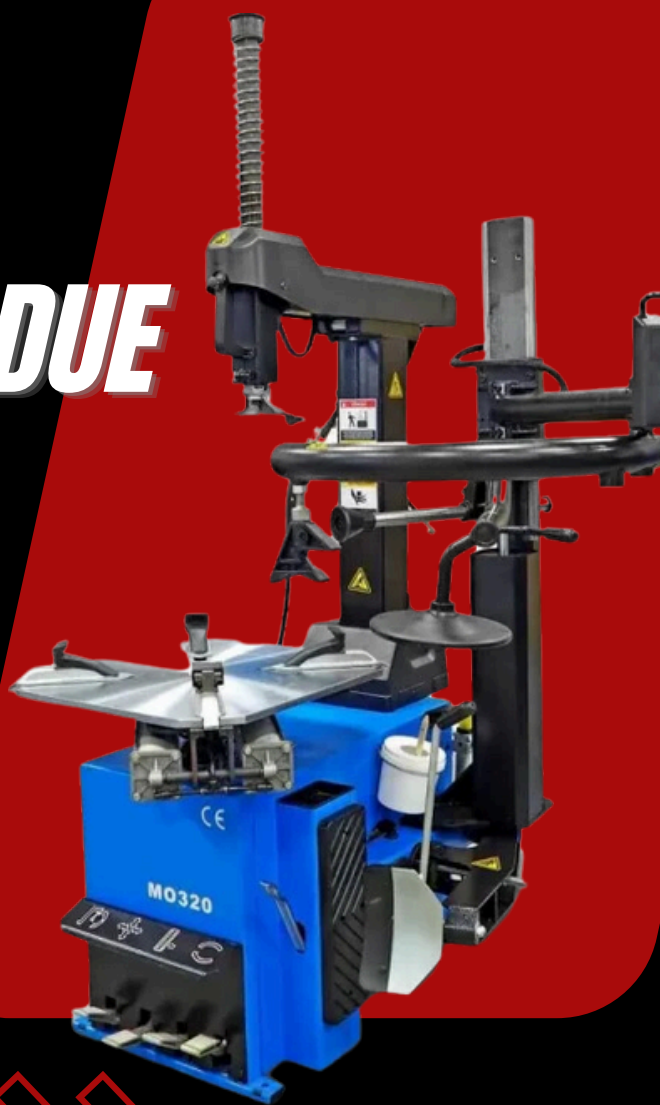

PROMO GIOVE DUE

SMONTAGOMME MO320+AL
+
EQUILIBRATRICE WB700
+
PONTE 2 COLONNE PD4000N (4ton)
Installazione con nostri tecnici in
tutta ITALIA

**NUOVO MODELLO
2025**

FINO AL 31/08/2025

€ 6890,00^{+IVA}

OPPURE