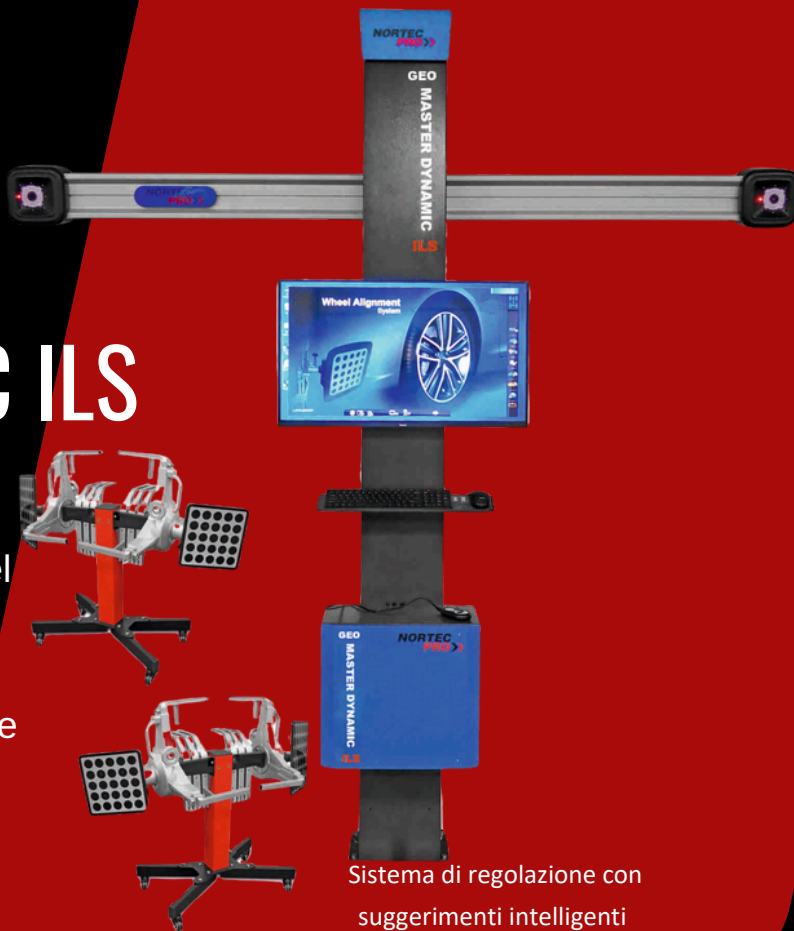

GEO MASTER DYNAMIC ILS

ASSETTO RUOTE

- Assetto ruote con telecamera 1,5megapixel
- Telecamere ad alta risoluzione piatti a scacchiera
- Telecamere regolabili automaticamente che seguono la salita o discesa del sollevatore
- Grafica semplice ed intuitiva da imparare con animazioni 3D con suggerimenti su come regolare!
- Animazioni 3D con suggerimenti su come regolare!

Sistema di regolazione con suggerimenti intelligenti e animazioni!

FINO AL 31/08/2025

€ 7690,00 +IVA

OPPURE
NOLEGGIO OPERATIVO
48 MESI X € 203,00+IVA
RISCATTO FINALE
€ 79,00+IVA

Durante il percorso di regolazione siamo condotti passo passo

PRECISE MEASURING CAMERA

TV 32" IN STANDARD

4-POINTS CLAMPS