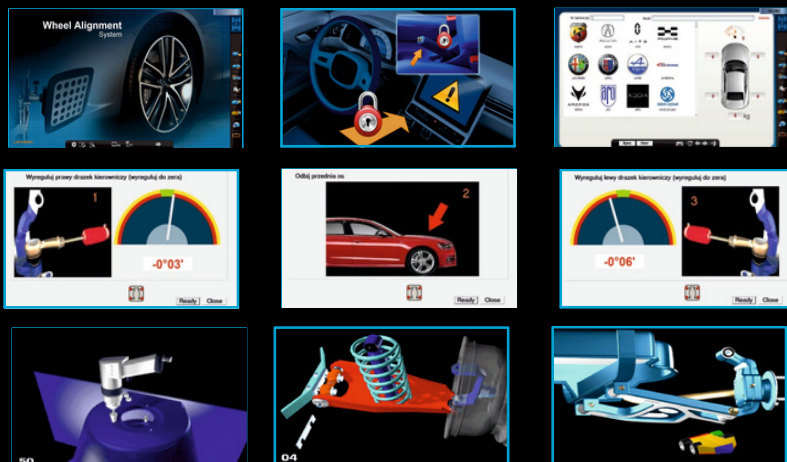

GEO MASTER DYNAMIC ILS

ASSETTO RUOTE

- Assetto ruote con telecamera 1,5megapixel
- Telecamere ad alta risoluzione piatti a scacchiera
- Telecamere regolabili automaticamente che seguono la salita o discesa del sollevatore
- Grafica semplice ed intuitiva da imparare con animazioni 3D con suggerimenti su come regolare!
- Animazioni 3D con suggerimenti su come regolare!

Sistema di regolazione con suggerimenti intelligenti e animazioni!

FINO AL 31/08/2025

€ 7690,00 +IVA

OPPURE
NOLEGGIO OPERATIVO
48 MESI X € 203,00+IVA
RISCATTO FINALE
€ 79,00+IVA

Durante il percorso di regolazione siamo condotti passo passo

PRECISE MEASURING CAMERA

TV 32" IN STANDARD

4-POINTS CLAMPS