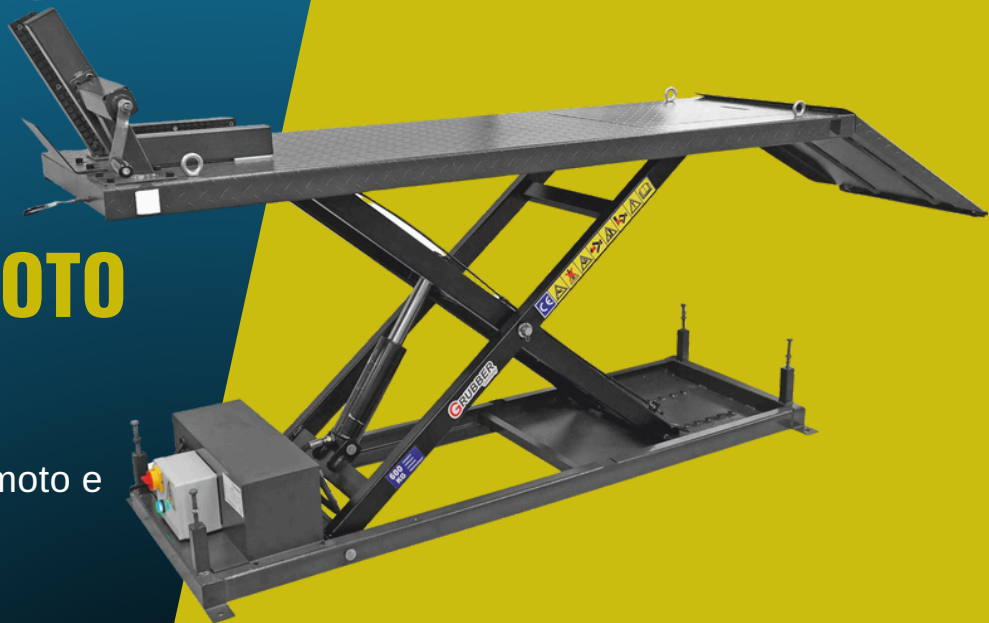

# MT60B

## SOLLEVATORE MOTO

### ATV

- Pedana Elettroidraulico per moto e atv
- Portata 600kg
- Alzata max 905mm
- Sblocco sicure manuale
- Foro ispezione per ATV
- Pedane 2000mm
- Optional le rampe per quad

**OPTIONAL RAMPE ATV**