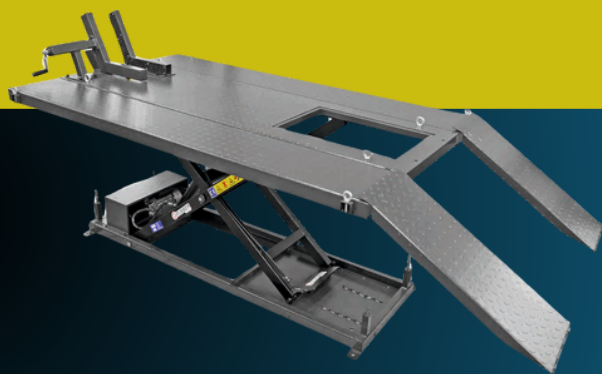

# MT60B

## SOLLEVATORE MOTO

### ATV

- Pedana Elettroidraulico per moto e atv
- Portata 600kg
- Alzata max 905mm
- Sblocco sicure manuale
- Foro ispezione per ATV
- Pedane 2000mm
- Optional le rampe per quad

**OPTIONAL RAMPE ATV**