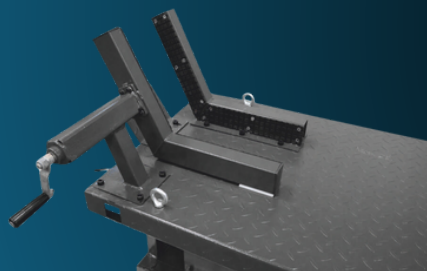

# MT60B

## SOLLEVATORE MOTO

### ATV

- Pedana Elettroidraulico per moto e atv
- Portata 600kg
- Alzata max 905mm
- Sblocco sicure manuale
- Foro ispezione per ATV
- Pedane 2000mm
- Optional le rampe per quad

**OPTIONAL RAMPE ATV**