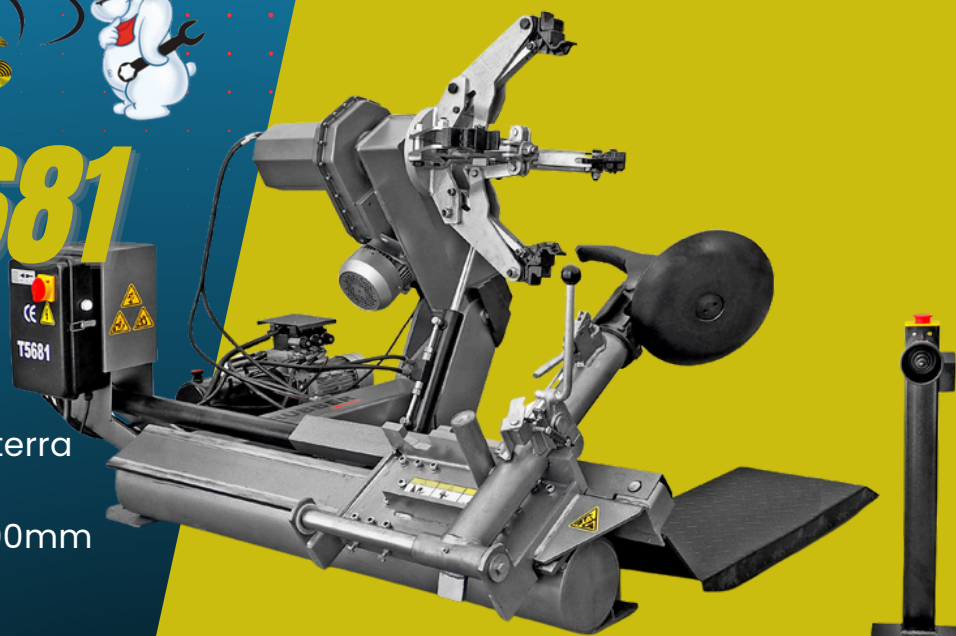

emgs
EDmeccanica 2003

PROMO T5681

- Smontagomme camion macchine agricole movimento terra
- Capacità di lavoro fino a 26
- Altezza max del pneumatico 1600mm
- Funzionamento elettroidraulico
- Peso max ruota 500kg

FINO AL 31/03/2025

€ 3990,00 +IVA

OPPURE

**NOLEGGIO OPERATIVO
30 MESI X € 163,00+IVA**

RISCATTO FINALE

€ 42,00+IVA

PROMO T5980

- Smontagomme camion macchine agricole movimento terra
- Capacità di lavoro fino a 56
- Altezza max del pneumatico 2300mm
- Funzionamento elettroidraulico
- Larghezza max ruota 1050mm