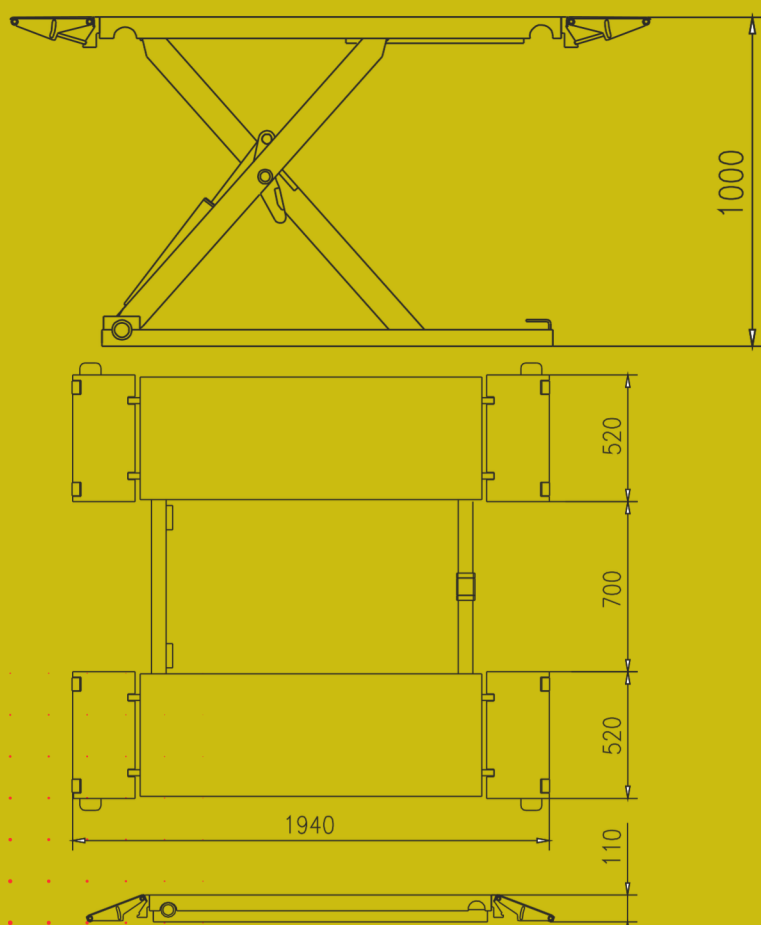

PROMO PN3500D

- Pedana Elettroidraulico a forbice
- Portata 3,5 Ton
- Alzata max 1000mm
- Sblocco sicure automatico
- Modello ribassato solo 110mm
- Pedane estendibili da 1400-1900mm

FINO AL 31/03/2025

€ 2490,00 +IVA

OPPURE
NOLEGGIO OPERATIVO
24 MESI X € 123,00+IVA
RISCATTO FINALE
€ 25,00+IVA

STANDARD EQUIPMENT