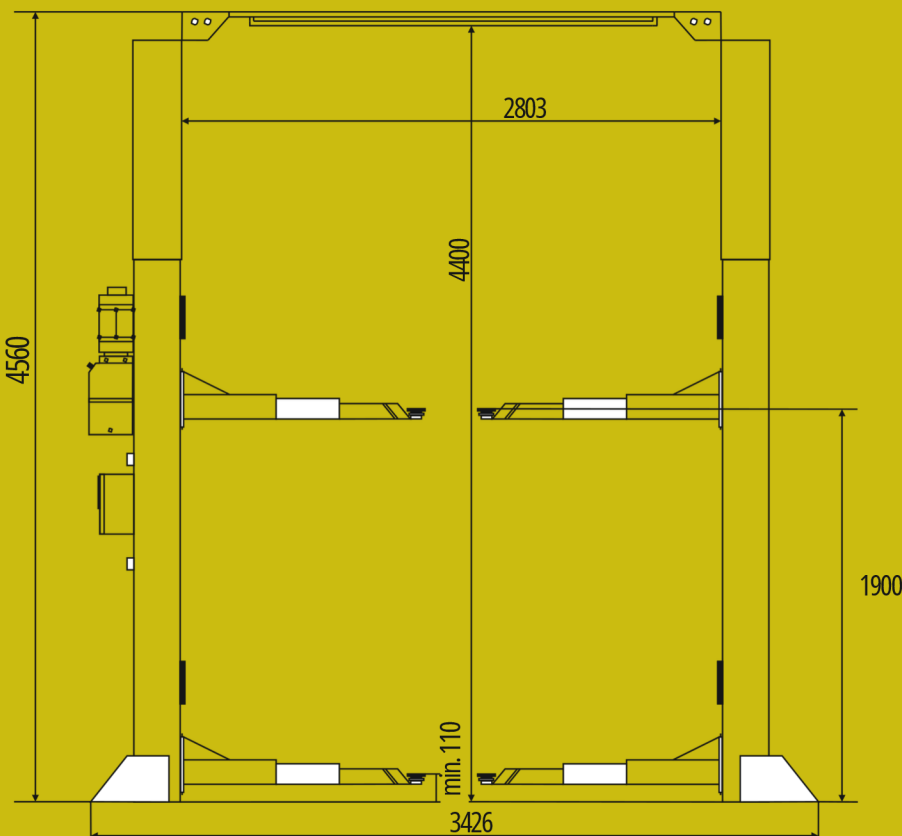

emgs
EDmeccanica 2003

PROMO PD4000CE

- Sollevatore Elettroidraulico
- Portata 4 Ton
- Sblocco sicure automatico
- Extra large interno colonne 2803mm per una facile apertura sportelli
- Senza ingombro tra le colonne ma con circuito idraulico sopra le colonne

FINO AL 31/03/2025

€ 3690,00 +IVA

OPPURE
NOLEGGIO OPERATIVO
24 MESI X € 180,00+IVA
RISCATTO FINALE
€ 38,00+IVA

INFO

EDmeccanica
MILANO
Tel +39 0221117094
info@emgs.it
www.emgs.it