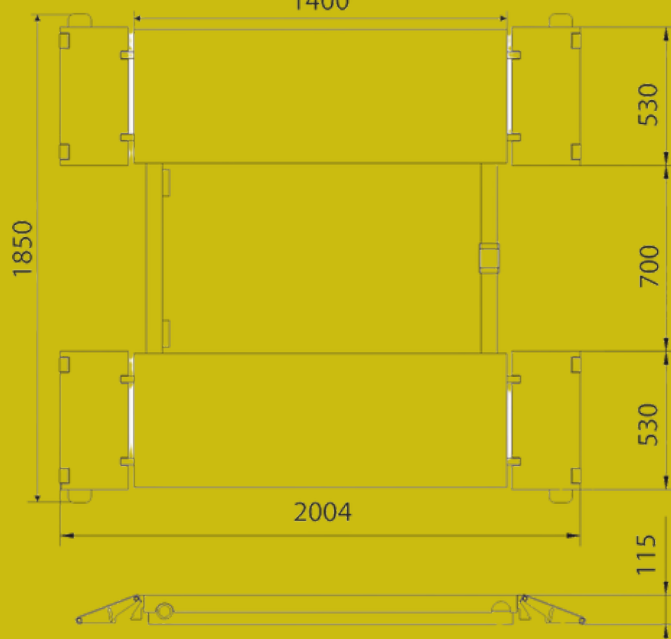

MT400H

PEDANA A FORBICE

4TON

- Pedana Elettroidraulico a forbice
- Portata 4 Ton
- Alzata max 1000mm
- Sblocco sicure automatico
- Modello ribassato solo 110mm
- Pedane estendibili da 1400-2004mm
- Con kit mobile

DOPPIO PISTONE PER PEDANA