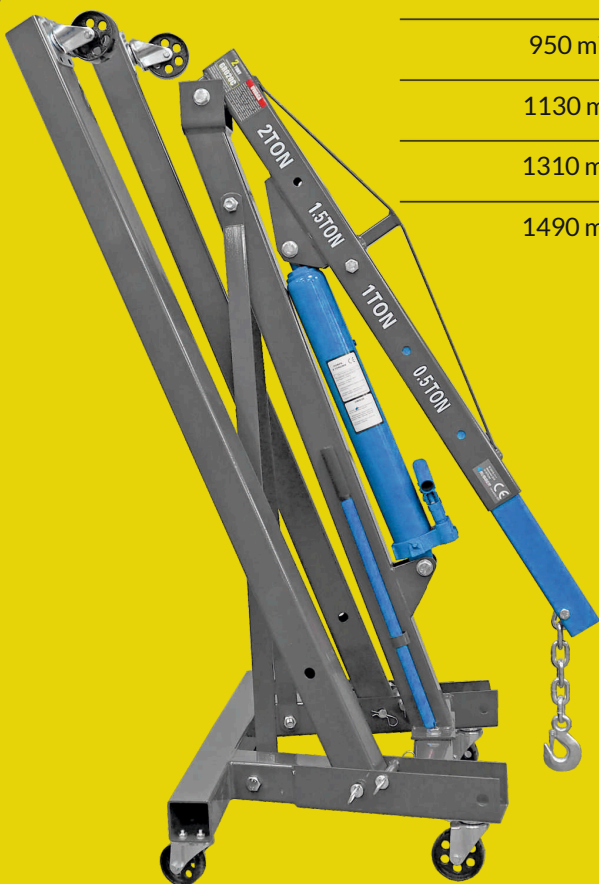

# PROMO NORO20C

- Gru idraulica pieghevole da 2000kg
- Altezza massima 2300mm
- Peso 85kg

**FINO AL 31 DICEMBRE**  
**€290,00<sup>+IVA</sup>**

LUNGHEZZA DEL BRACCIO	RANGE DI SOLLEVAMENTO	MASSIMO CARICO
950 millimetri	350 - 1850 millimetri	2000 kg
1130 millimetri	195 - 1980 millimetri	1500 Kg
1310 millimetri	40 - 2110 millimetri	1000 kg
1490 millimetri	0 - 2300 millimetri	500 Kg