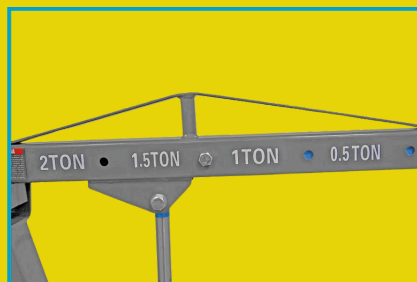

# PROMO NORO20C

- Gru idraulica pieghevole da 2000kg
- Altezza massima 2300mm
- Peso 85kg

**FINO AL 31 DICEMBRE**  
**€290,00<sup>+IVA</sup>**

LUNGHEZZA DEL BRACCIO	RANGE DI SOLLEVAMENTO	MASSIMO CARICO
950 millimetri	350 - 1850 millimetri	2000 kg
1130 millimetri	195 - 1980 millimetri	1500 Kg
1310 millimetri	40 - 2110 millimetri	1000 kg
1490 millimetri	0 - 2300 millimetri	500 Kg