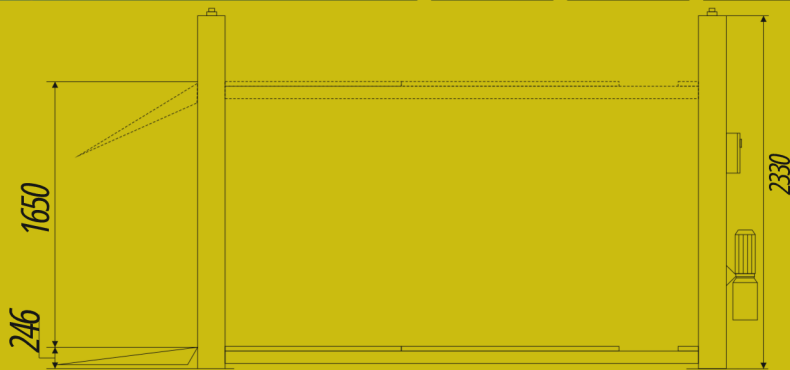

PROMO P05200G3

- Sollevatore Elettroidraulico a 4 colonne per assetto ruote
- Portata 5200kg
- Pedane 490x5190 mm
- Sblocco sicure pneumatico automatico con appoggio meccanico in sollevamento
- Pedana con alloggiamento per piattelli e pedane posteriori oscillanti
- Sollevatore integrato da 2.5ton

FINO AL 31/03/2025

€ 7490,00^{+IVA}

OPPURE
NOLEGGIO OPERATIVO
36 MESI X € 252,00+IVA
RISCATTO FINALE
€ 77,00+IVA

INFO

EDmeccanica
MILANO
Tel +39 0221117094
info@emgs.it
www.emgs.it