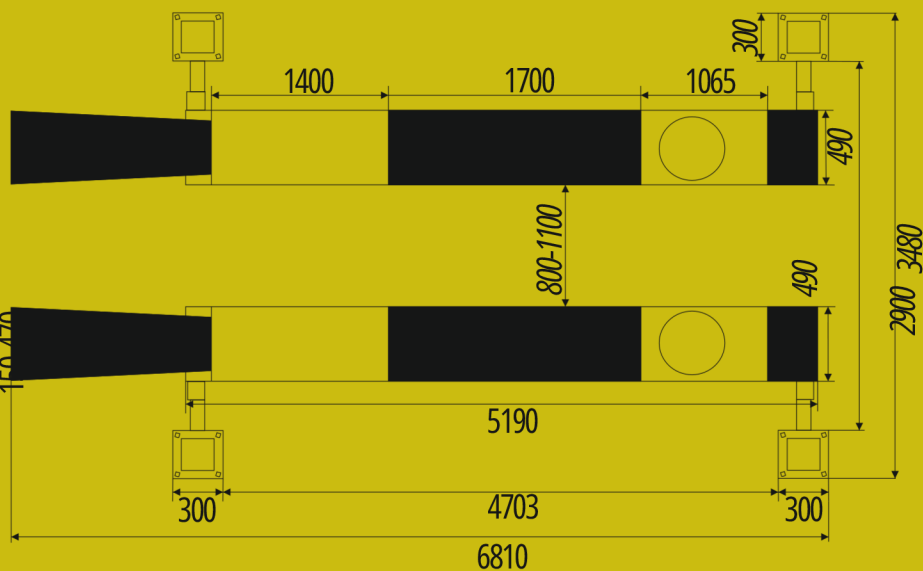

PROMO P05200G3

- Sollevatore Elettroidraulico a 4 colonne per assetto ruote
- Portata 5200kg
- Pedane 490x5190 mm
- Sblocco sicure pneumatico automatico con appoggio meccanico in sollevamento
- Pedana con alloggiamento per piattelli e pedane posteriori oscillanti
- Sollevatore integrato da 2.5ton

FINO AL 31/03/2025

€ 7490,00^{+IVA}

OPPURE
NOLEGGIO OPERATIVO
36 MESI X € 252,00+IVA
RISCATTO FINALE
€ 77,00+IVA

INFO

EDmeccanica
MILANO
Tel +39 0221117094
info@emgs.it
www.emgs.it