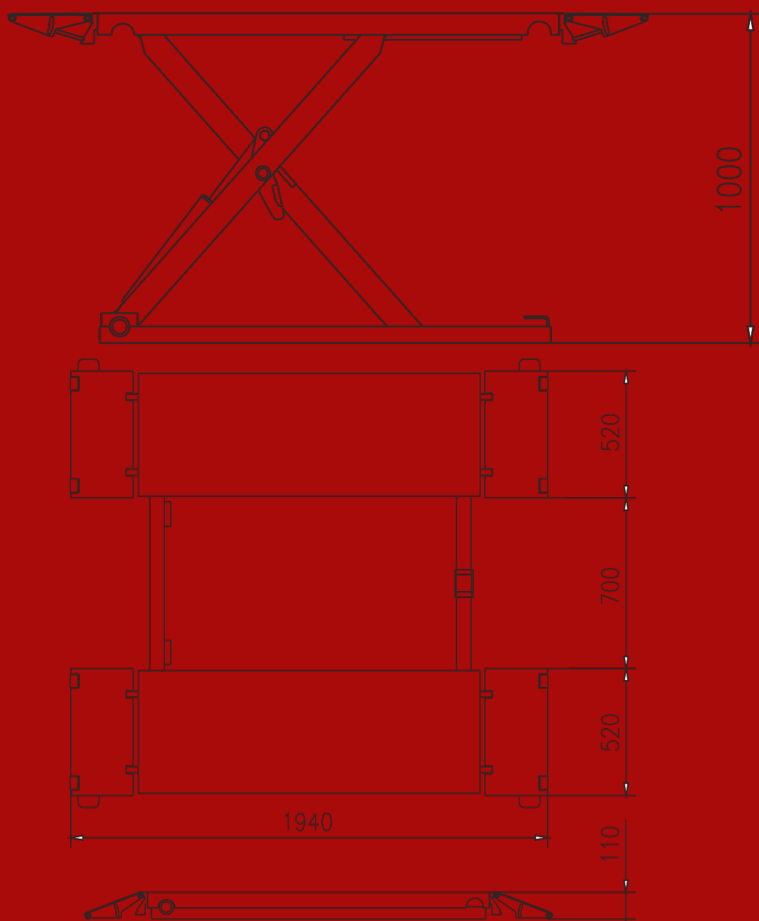

STANDARD EQUIPMENT